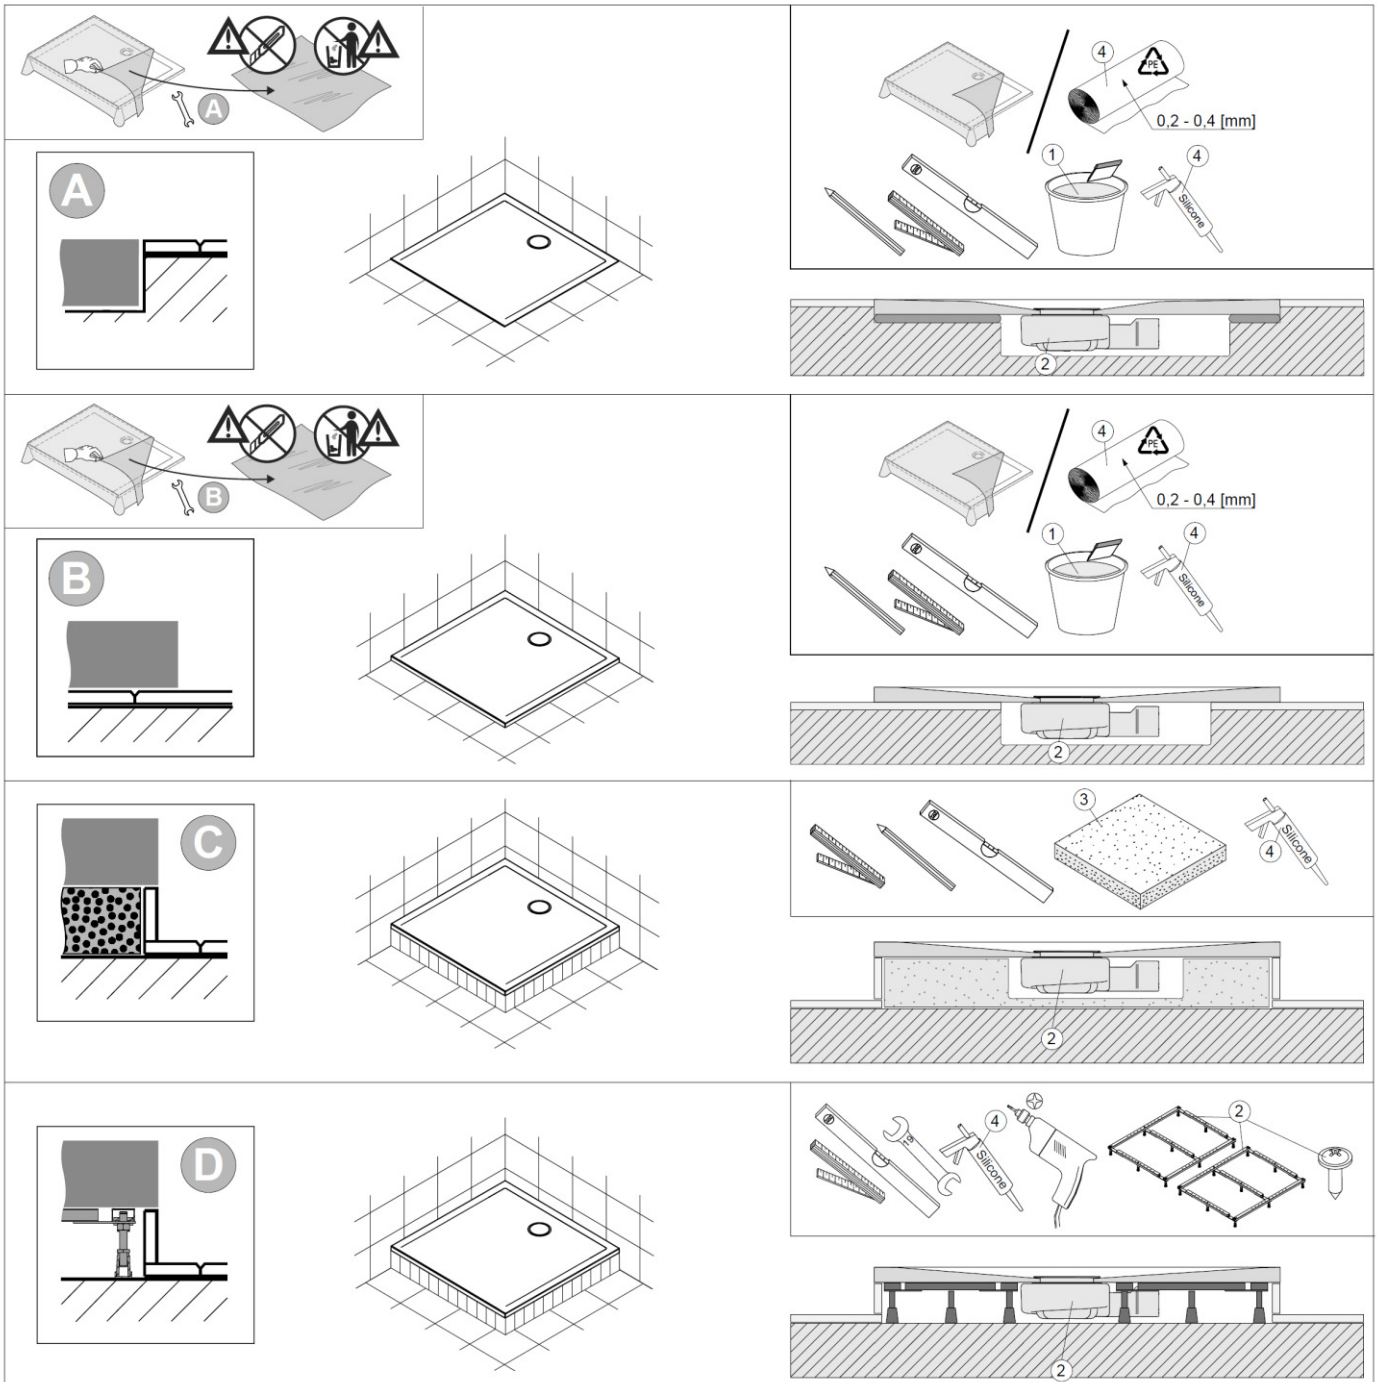

Montagevarianten:

Variante A – Bodenbündig

Variante B – auf die Fliesen

Variante C – auf dem Styroporträger

Variante D – auf dem Gestell

Planungsanleitung:

	1	2	3	4
DE	z.B. Schnell-Fliesenkleber	Nicht im Lieferumfang enthalten	z.B. Styroporträger	handelsübliches Silikon und Folie PE / Isolierschaumstoff (Man kann die Folie aus der Verpackung verwenden)