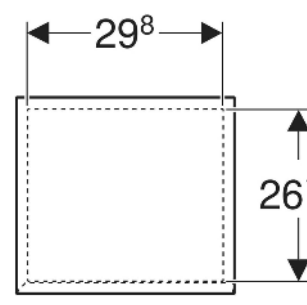

Geberit Renova Plan Mittelhochschrank mit einer Tür

EIGENSCHAFTEN

- Holz aus nachhaltiger Forstwirtschaft mit zertifizierter Herkunft
- Wandhängend
- Mit einer Tür
- Anschlagseite links oder rechts
- Griffmulde zum Öffnen
- Tür mit Dämpfungsmechanismus
- Mit zwei versetzbaren Einlegeböden
- Seidenmatte Oberflächen mit Anti-Fingerabdruck-Beschichtung

INFO

- Seitenschrank und Mittelhochschrank können miteinander kombiniert werden

Art-Nr.	Farbe / Oberfläche	B cm	H cm	T cm	Tür	VE1 St.
504.044.IK.1 * Neu	salbeigrün / lackiert seidenmatt	33	85	29.7	Anschlag links oder rechts	1