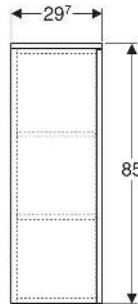

Geberit Renova Plan Mittelhochschrank mit einer Tür

EIGENSCHAFTEN

- Holz aus nachhaltiger Forstwirtschaft mit zertifizierter Herkunft
- Wandhängend
- Mit einer Tür
- Anschlagseite links oder rechts
- Griffmulde zum Öffnen
- Tür mit Dämpfungsmechanismus
- Mit zwei versetzbaren Einlegeböden
- Seidenmatte Oberflächen mit Anti-Fingerabdruck-Beschichtung

- Feuchtigkeitsbeständig
- Vormontiert geliefert

TECHNISCHE DATEN

Werkstoff Hochverdichtete Dreischicht-Holzspanplatte

LIEFERUMFANG

- Befestigungsmaterial

ZUBEHÖR

- Geberit Magnethalter
- Geberit Vergrößerungsspiegel
- Geberit Steckdosenelement
- Geberit Set Füße schmal

INFO

- Seitenschrank und Mittelhochschrank können miteinander kombiniert werden

Art-Nr.	Farbe / Oberfläche	B cm	H cm	T cm	Tür	VE1 St.
504.044.IK.1 * Neu	salbeigrün / lackiert seidenmatt	33	85	29.7	Anschlag links oder rechts	1