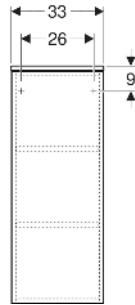

Geberit Renova Plan Mittelhochschrank mit einer Tür

EIGENSCHAFTEN

- Holz aus nachhaltiger Forstwirtschaft mit zertifizierter Herkunft
- Wandhängend
- Mit einer Tür
- Anschlagseite links oder rechts
- Griffmulde zum Öffnen
- Tür mit Dämpfungsmechanismus
- Mit zwei versetzbaren Einlegeböden
- Seidenmatte Oberflächen mit Anti-Fingerabdruck-Beschichtung

- Feuchtigkeitsbeständig
- Vormontiert geliefert

TECHNISCHE DATEN

Werkstoff Hochverdichtete Dreischicht-Holzspanplatte

LIEFERUMFANG

- Befestigungsmaterial

ZUBEHÖR

- Geberit Magnethalter
- Geberit Vergrößerungsspiegel
- Geberit Steckdosenelement
- Geberit Set Füße schmal

INFO

- Seitenschrank und Mittelhochschrank können miteinander kombiniert werden

Art-Nr.	Farbe / Oberfläche	B cm	H cm	T cm	Tür	VE1 St.
504.044.IK.1 * Neu	salbeigrün / lackiert seidenmatt	33	85	29.7	Anschlag links oder rechts	1