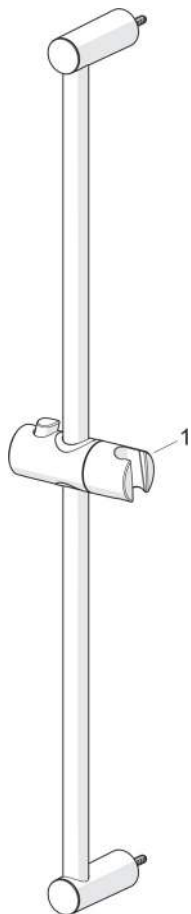

Mit dieser HANSA BASIC-Wandstangengarnitur treffen Sie eine zeitlose Wahl für jedes moderne Bad. Konzipiert für die Wandmontage, bietet dieses Brauseset in schlichter Chromoptik nicht nur ein universelles Design, sondern überzeugt zudem durch ein hervorragendes Preis-Leistungs-Verhältnis. Das Set besteht aus einer Handbrause, einer Brausestange, einer verstellbaren Brausehalterung und einem Brauseschlauch, die alle mit Anti-Kalk-Technologie für eine einfache Reinigung ausgestattet sind. Der erfrischende Duschstrahl liefert einen starken Wasserstrahl, der den Körper aktiviert und erfrischt. Mit 1-strahliger Sprühfunktion ist dieses Duschset perfekt für alle, die ein einfaches, aber effektives Duserlebnis wünschen. Mit der HANSA BASIC-Serie entscheiden Sie sich für ein zeitloses Design im täglichen Gebrauch.

- Wandmontage
- Chrom
- Handbrause, Brausestange, Verstellbare Brausestangehalterung, Brauseschlauch (1500 mm), Anti-Kalk-Technik
- Erfrischend – Starker Wasserstrahl, aktiviert und erfrischt den Körper
- 1-strahlig

### TECHNISCHE EIGENSCHAFTEN

DN-Größe (Nennmaß)	<b>DN15</b>
Warmwasserversorgung	<b>max. +65°C</b>
Arbeitsdruck	<b>0.5-5 bar</b>
Anschlussgröße	<b>G1/2</b>
Durchmesser	<b>Ø 19 mm</b>
Installationsabstand	<b>671 mm</b>
Länge / Höhe	<b>700 mm</b>
Werkstoff	<b>Verbundwerkstoff</b>

**ERSATZTEILE**

**SP55780113**

Name	Art.-Nr.
01 Schieber für Wandstange Chrom	1017138V