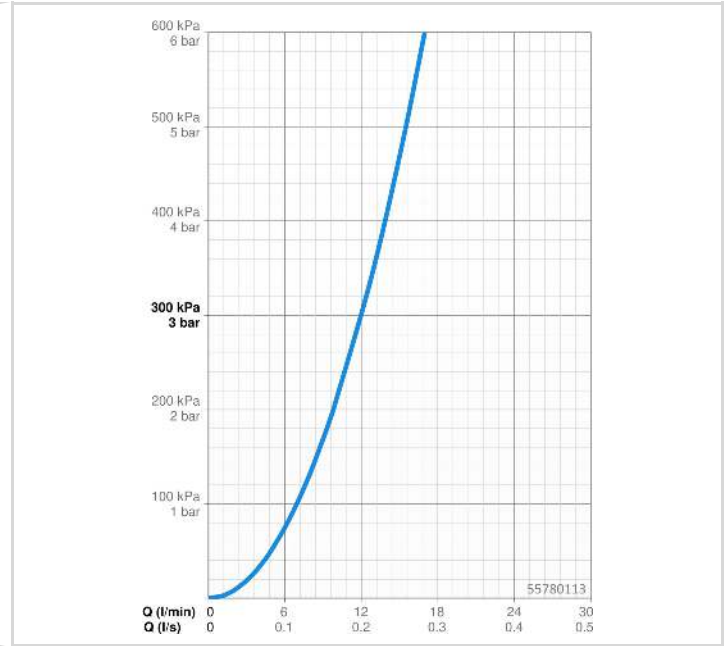

ERSATZTEILE

SP55780113

Name	Art.-Nr.
01 Schieber für Wandstange Chrom	1017138V