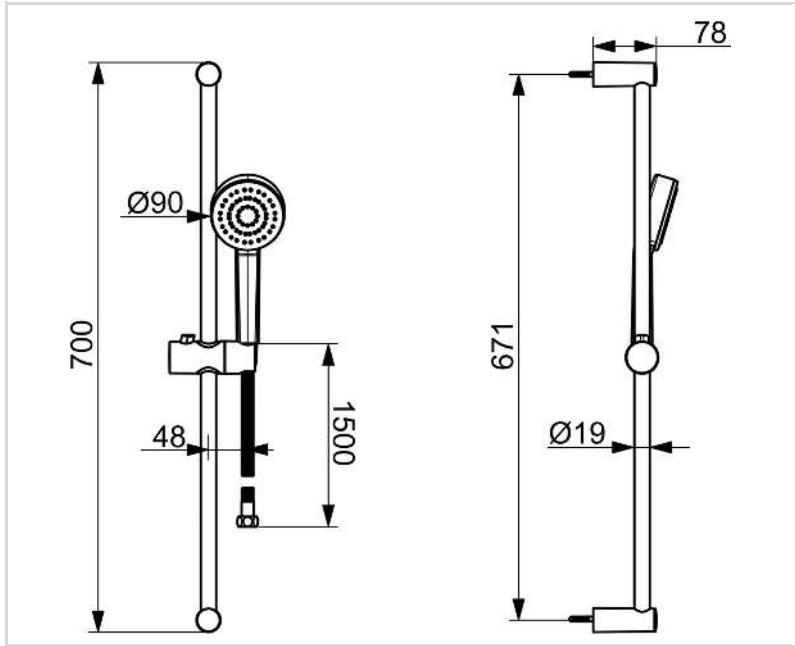

ERSATZTEILE

SP55780113

Name	Art.-Nr.
01 Schieber für Wandstange Chrom	1017138V