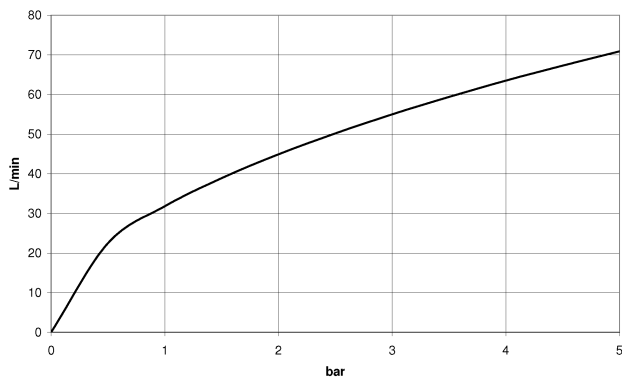

Dusche - Serienneutral

WATER TUBE Kneipp-Schlauch weiß 2000 mm - platin matt

Artikelnummer: 28 285 979-06

- Schlauchtülle mit Hülse M33
- mit Haltering

platin matt

## Maßzeichnung

Alle Angaben in mm / inch = mm x 0,0394

Dusche - Serienneutral

WATER TUBE Kneipp-Schlauch weiß 2000 mm - platin matt

Artikelnummer: 28 285 979-06

## Durchflussdiagramm

Dusche - Serienneutral

WATER TUBE Kneipp-Schlauch weiß 2000 mm - platin matt

Artikelnummer: 28 285 979-06