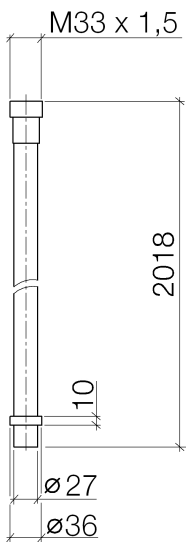

Dusche - Serienneutral

WATER TUBE Kneipp-Schlauch weiß 2000 mm - platin matt

Artikelnummer: 28 285 979-06

- Schlauchtülle mit Hülse M33
- mit Haltering

platin matt

## Maßzeichnung

Alle Angaben in mm / inch = mm x 0,0394

Dusche - Serienneutral

WATER TUBE Kneipp-Schlauch weiß 2000 mm - platin matt

Artikelnummer: 28 285 979-06

## Durchflussdiagramm

Dusche - Serienneutral

WATER TUBE Kneipp-Schlauch weiß 2000 mm - platin matt

Artikelnummer: 28 285 979-06