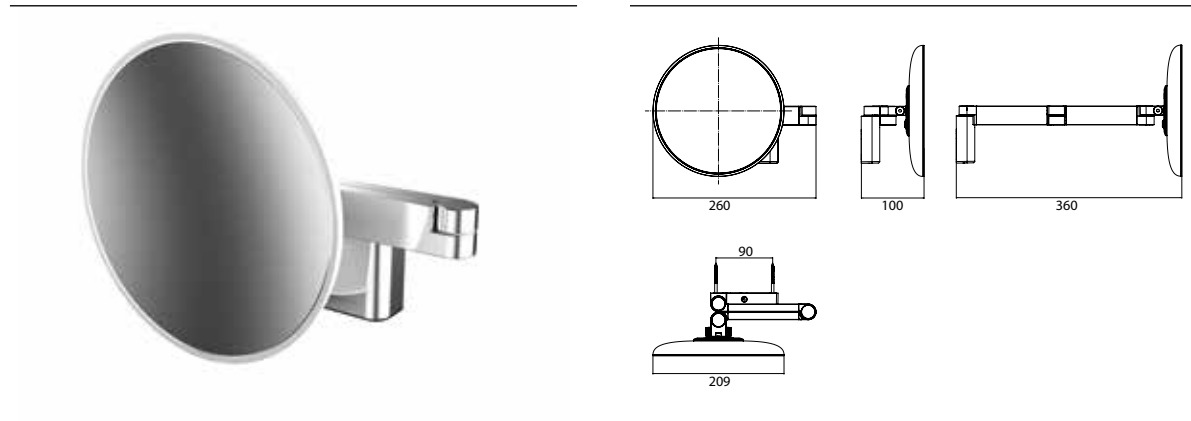

PRODUKTINFORMATION

LED Rasier- und Kosmetikspiegel, rund, Wandmodell, Doppelgelenkarm mit Wandanschluss chrom, Vergrößerung: 3-fach

Art.-Nr.1095 060 31

2 Lichttaster, Helligkeit und Lichtfarbe - kalt/warm (3.000 - 6.000 K) - stufenlos dimmbar.