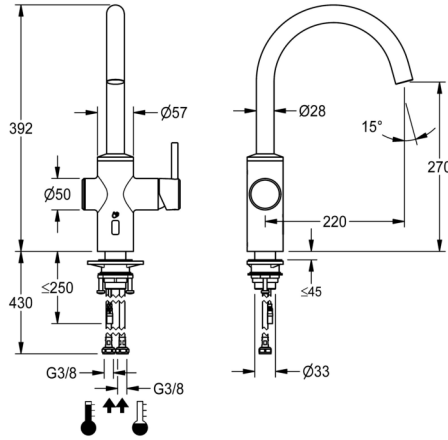

KWC F5LME Hybrid-Küchenarmatur

Modell-Linie: F5L | F5LME001
Wascharmaturen | Konventionelle Armaturen

KWC-Nr.

2030061048

F5LME Hybrid-Küchenarmatur DN 15 als Standbatterie mit Schwenkauslauf, arretierbar in Mittelstellung. Einstellbare Schwenkbereiche 50°, 120° und 360°. Zum Anschluss an Warm- und Kaltwasser mittels Schläuchen mit Sieben. Einhebelmischer mit Mischkartusche mit Keramikscheibentechnik und einstellbarem, verdrehsicheren Temperaturanschlag. Alternative Betätigung mittels Handreflexion über opto-elektronischen Sensor zur zeitgesteuerten Wasserabgabe mit voreingestellter Mischwassertemperatur. Mischkartusche, Magnetventil und Sensor mit Steuerelektronik im Ganzmetallgehäuse, Edelstahl gebürstet. Laminarstrahlregler mit integriertem Durchflussmengenregler 8,0 l/min. Ausladung 220 mm. Aktivierte Hygienespülung 24 Stunden

Batteriefach inklusive Batterie oder Netzteil zuzüglich Verlängerungskabel muss separat bestellt werden.

Technische Daten

drucklos
mit Filter
Funktionsprinzip
Hygienespülung
Nennweite
Schließmechanismus
Material Armatur
Mindestfließdruck
Art der Mischung
Zugstangen-Ablaufgarnitur
mit Rosetten/Abdeckplatte
Auslauf
Ausladung des Auslaufs
Oberflächenbehandlung Armatur
Temperaturanschlag
Thermische Desinfektion
Art der Montage
Art der Bedienung
Art der Wascharmatur
Volumenstrom bei 3 bar
Wasseranschluss

nein
ja
manuell
vorbereitet
DN 15
Oberteil nicht keramisch
Edelstahl
1 bar
ja
nein
nein
schwenkbar, oben
220 mm
gebürstet
ja
ja
Armaturenbohrung
manueller Betrieb
Standarmatur
0,13 l/s
Schlauch (Verschraubung)