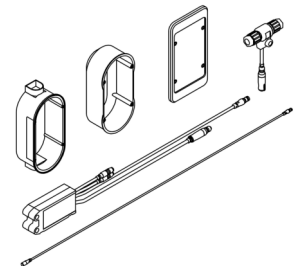

Bidirektionale Fernbedienung für F3 und F5 Armaturen

2030036654
ACEX9005

2-Tasten-Fernbedienung für F3 und F5 Armaturen

2030036849
ACEX9004

Elektronikmodul für F5 Hybrid-Küchenarmatur

3600000504
ACEM1001

Elektronikmodul für F5 Hybrid-Küchenarmatur