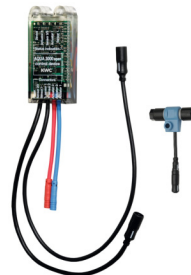

2030039477
ACEX9001

Verlängerungskabel 5 m (je Armatur)

2030043814
ACEX9010

Steckernetzteil

3600002062
ACEX9022

Wandebau-Netzteil

2030039825
ACEX9003

Optionales Zubehör

Bidirektionale Fernbedienung für F3 und F5 Armaturen

2030036654
ACEX9005

2-Tasten-Fernbedienung für F3 und F5 Armaturen

2030036849
ACEX9004

Elektronikmodul für F5 Hybrid-Küchenarmatur

3600000504
ACEM1001

Elektronikmodul für F5 Hybrid-Küchenarmatur