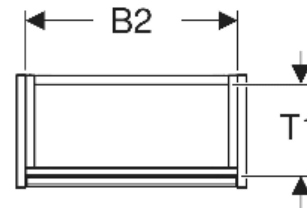

# Geberit Renova Compact Unterschrank für Handwaschbecken, mit einer Tür, verkürzte Ausladung

## EIGENSCHAFTEN

- Holz aus nachhaltiger Forstwirtschaft mit zertifizierter Herkunft
- Wandhängend
- Verkürzte Ausladung
- Mit einer Tür
- Anschlagseite links oder rechts
- Griffmulde zum Öffnen
- Tür mit Dämpfungsmechanismus
- Mit einem versetzbaren Einlegeboden

## TECHNISCHE DATEN

Werkstoff

Hochverdichtete Dreischicht-Holzspanplatte

## ZUBEHÖR

- Geberit Magnethalter
- Geberit Set Füße schmal

Art.-Nr.	Farbe / Oberfläche	B cm	B1 cm	B2 cm	Breite Waschtisch cm	H cm	T cm	T1 cm	Tür	VE1 St.
504.080.JR.1 * Neu	Nussbaum hickory / Melamin Holzstruktur	35.8	30.4	32.6	40	60.6	22.5	19	Anschlag links oder rechts	1