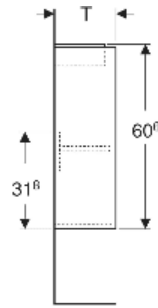

# Geberit Renova Compact Unterschrank für Handwaschbecken, mit einer Tür, verkürzte Ausladung

## TECHNISCHE DATEN

Werkstoff

Hochverdichtete Dreischicht-Holzspanplatte

## ZUBEHÖR

- Geberit Magnethalter
- Geberit Set Füße schmal

Art.-Nr.	Farbe / Oberfläche	B cm	B1 cm	B2 cm	Breite Waschtisch cm	H cm	T cm	T1 cm	Tür	VE1 St.
504.080.JR.1 * Neu	Nussbaum hickory / Melamin Holzstruktur	35.8	30.4	32.6	40	60.6	22.5	19	Anschlag links oder rechts	1