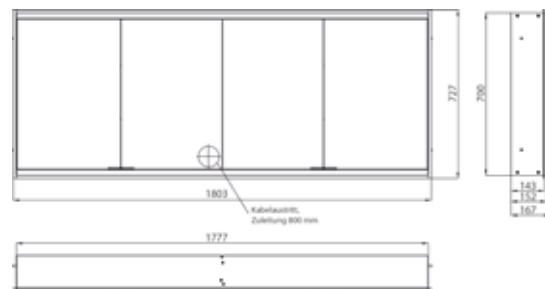

PRODUKTINFORMATION

Lichtspiegelschrank prime 2, 1.800 mm, 4 Türen, Unterputzmodell, IP20 aluminium/spiegel

Art.-Nr.9497 062 65

mit verspiegelter- oder weißer Glasrückwand, 4 stufenlos einstellbare Ablagen, 4 Türen, 2 Steckdosen, stufenlose Lichtsteuerung (an/aus, Helligkeit und Lichtfarbe) über drei in die Glasrückwand integrierte Touchsensoren, Höhe: 730 mm, LED-Beleuchtung