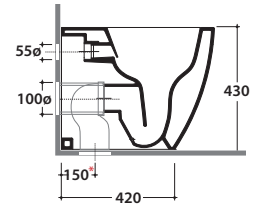

4ALL VASOMULTI® SENZABRIDA® MD004.BI

CE EN 997:2015

GLOBO

Bagno di Colore

SENZABRIDA®

Cod. **MD004.BI**

Vaso a terra SENZABRIDA® 54.36 h43 cm. con carico e scarico regolabile MULTI. Installazione filo parete. Scarico 4 / 2,6 Lt. Completo di FISSAGGIOGHOST®. Peso 25 Kg
Floor mounted Wc No Rim 54.36 h43 cm. With adjustable water inlet/outlet MULTI. Back to wall installation. Drain 4 / 2,6 Lt. FISSAGGIOGHOST® Fixing kit included. Weight 25 Kg

Cod. **MDR19BI**

Coprivaso rimovibile in duroplast con chiusura tradizionale. Peso 3 Kg
Removable duroplast seat-cover with traditional closing system. Weight 3 Kg

Cod. **MDR20BI**

Coprivaso rimovibile in duroplast con chiusura rallentata. Peso 3 Kg
Removable duroplast seat-cover with soft-closing system. Weight 3 Kg