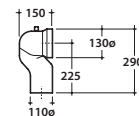

Cod. **VA078 ***

Raccordo per scarico a pavimento regolabile da 16 a 20 cm. Peso 0,3Kg
Elbow pipe for floor drain. Adjustable 16/20 cm. Weight 0,3 Kg