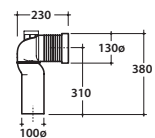

Cod. **VA077 ***

Raccordo per scarico a pavimento regolabile da 6 a 11 cm. Peso 0,3Kg
Elbow pipe for floor drain. Adjustable 6/11 cm. Weight 0,3 Kg

Cod. **VA079 ***

Curva tecnica per lo scarico a pavimento regolabile da 12 a 15 cm. Peso 0,3Kg
Elbow pipe for floor drain. Adjustable 12/15 cm. Weight 0,3 Kg