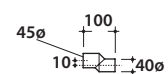

Cod. **VA086 ****

Raccordo eccentrico per entrata acqua h 33 cm o h 36 cm. Peso 0,1Kg
Eccentric pipe for water inlet 33/36cm. Weight 0,1 Kg

Cod. **VA076**

Raccordo per scarico a parete cm. 35
Pipe for wall drain 35cm.