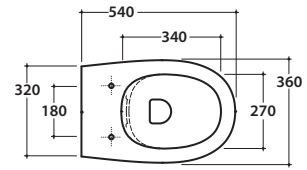

4ALL VASOMULTI® SENZABRIDA® MD004.BI

CE EN 997:2015

GLOBO

Bagno di Colore

SENZABRIDA®

Cod. **MD004.BI**

Vaso a terra SENZABRIDA® 54.36 h43 cm. con carico e scarico regolabile MULTI. Installazione filo parete. Scarico 4 / 2,6 Lt. Completo di FISSAGGIOGHOST®. Peso 25 Kg
Floor mounted Wc No Rim 54.36 h43 cm. With adjustable water inlet/outlet MULTI. Back to wall installation. Drain 4 / 2,6 Lt. FISSAGGIOGHOST® Fixing kit included. Weight 25 Kg

Cod. **MDR19BI**

Coprivaso rimovibile in duroplast con chiusura tradizionale. Peso 3 Kg
Removable duroplast seat-cover with traditional closing system. Weight 3 Kg

Cod. **MDR20BI**

Coprivaso rimovibile in duroplast con chiusura rallentata. Peso 3 Kg
Removable duroplast seat-cover with soft-closing system. Weight 3 Kg