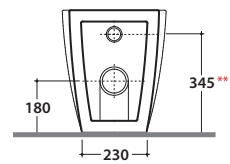

4ALL VASOMULTI® SENZABRIDA® MD004.BI

CE EN 997:2015

GLOBO

Bagno di Colore

SENZABRIDA®

Cod. **MD004.BI**

Vaso a terra SENZABRIDA® 54.36 h43 cm. con carico e scarico regolabile MULTI. Installazione filo parete. Scarico 4 / 2,6 Lt. Completo di FISSAGGIOGHOST®. Peso 25 Kg
Floor mounted Wc No Rim 54.36 h43 cm. With adjustable water inlet/outlet MULTI. Back to wall installation. Drain 4 / 2,6 Lt. FISSAGGIOGHOST® Fixing kit included. Weight 25 Kg

Cod. **MDR19BI**

Coprivaso rimovibile in duroplast con chiusura tradizionale. Peso 3 Kg
Removable duroplast seat-cover with traditional closing system. Weight 3 Kg

Cod. **MDR20BI**

Coprivaso rimovibile in duroplast con chiusura rallentata. Peso 3 Kg
Removable duroplast seat-cover with soft-closing system. Weight 3 Kg