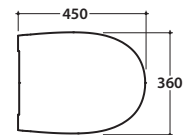

4ALL VASOMULTI® SENZABRIDA® MD004.BI

CE EN 997:2015

GLOBO

Bagno di Colore

SENZABRIDA®

Cod. **MD004.BI**

Vaso a terra SENZABRIDA® 54.36 h43 cm. con carico e scarico regolabile MULTI. Installazione filo parete. Scarico 4 / 2,6 Lt. Completo di FISSAGGIOGHOST®. Peso 25 Kg
Floor mounted Wc No Rim 54.36 h43 cm. With adjustable water inlet/outlet MULTI. Back to wall installation. Drain 4 / 2,6 Lt. FISSAGGIOGHOST® Fixing kit included. Weight 25 Kg

Cod. **MDR19BI**

Coprivaso rimovibile in duroplast con chiusura tradizionale. Peso 3 Kg
Removable duroplast seat-cover with traditional closing system. Weight 3 Kg

Cod. **MDR20BI**

Coprivaso rimovibile in duroplast con chiusura rallentata. Peso 3 Kg
Removable duroplast seat-cover with soft-closing system. Weight 3 Kg

Cod. **VA077 ***

Raccordo per scarico a pavimento regolabile da 6 a 11 cm. Peso 0,3Kg
Elbow pipe for floor drain. Adjustable 6/11 cm. Weight 0,3 Kg

Cod. **VA079 ***

Curva tecnica per lo scarico a pavimento regolabile da 12 a 15 cm. Peso 0,3Kg
Elbow pipe for floor drain. Adjustable 12/15 cm. Weight 0,3 Kg

Cod. **VA078 ***

Raccordo per scarico a pavimento regolabile da 16 a 20 cm. Peso 0,3Kg
Elbow pipe for floor drain. Adjustable 16/20 cm. Weight 0,3 Kg

Cod. **VA086 ****

Raccordo eccentrico per entrata acqua h 33 cm o h 36 cm. Peso 0,1Kg
Eccentric pipe for water inlet 33/36cm. Weight 0,1 Kg

Cod. **VA076**

Raccordo per scarico a parete cm. 35
Pipe for wall drain 35cm.

Cod. **VA132**

Riduttore flusso di scarico.
Flow reductor.