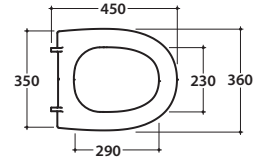

4ALL VASOMULTI® SENZABRIDA® MD004.BI

CE EN 997:2015

GLOBO

Bagno di Colore

SENZABRIDA®

Cod. **MD004.BI**

Vaso a terra SENZABRIDA® 54.36 h43 cm. con carico e scarico regolabile MULTI. Installazione filo parete. Scarico 4 / 2,6 Lt. Completo di FISSAGGIOGHOST®. Peso 25 Kg
Floor mounted Wc No Rim 54.36 h43 cm. With adjustable water inlet/outlet MULTI. Back to wall installation. Drain 4 / 2,6 Lt. FISSAGGIOGHOST® Fixing kit included. Weight 25 Kg

Cod. **MDR19BI**

Coprivaso rimovibile in duroplast con chiusura tradizionale. Peso 3 Kg
Removable duroplast seat-cover with traditional closing system. Weight 3 Kg

Cod. **MDR20BI**

Coprivaso rimovibile in duroplast con chiusura rallentata. Peso 3 Kg
Removable duroplast seat-cover with soft-closing system. Weight 3 Kg

Cod. **VA077 ***

Raccordo per scarico a pavimento regolabile da 6 a 11 cm. Peso 0,3Kg
Elbow pipe for floor drain. Adjustable 6/11 cm. Weight 0,3 Kg

Cod. **VA079 ***

Curva tecnica per lo scarico a pavimento regolabile da 12 a 15 cm. Peso 0,3Kg
Elbow pipe for floor drain. Adjustable 12/15 cm. Weight 0,3 Kg

Cod. **VA078 ***

Raccordo per scarico a pavimento regolabile da 16 a 20 cm. Peso 0,3Kg
Elbow pipe for floor drain. Adjustable 16/20 cm. Weight 0,3 Kg

Cod. **VA086 ****

Raccordo eccentrico per entrata acqua h 33 cm o h 36 cm. Peso 0,1Kg
Eccentric pipe for water inlet 33/36cm. Weight 0,1 Kg

Cod. **VA076**

Raccordo per scarico a parete cm. 35
Pipe for wall drain 35cm.

Cod. **VA132**

Riduttore flusso di scarico.
Flow reductor.