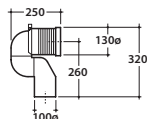

4ALL VASOMULTI® SENZABRIDA® MD004.BI

CE EN 997:2015

GLOBO

Bagno di Colore

SENZABRIDA®

Cod. **MD004.BI**

Vaso a terra SENZABRIDA® 54.36 h43 cm. con carico e scarico regolabile MULTI. Installazione filo parete. Scarico 4 / 2,6 Lt. Completo di FISSAGGIOGHOST®. Peso 25 Kg
Floor mounted Wc No Rim 54.36 h43 cm. With adjustable water inlet/outlet MULTI. Back to wall installation. Drain 4 / 2,6 Lt. FISSAGGIOGHOST® Fixing kit included. Weight 25 Kg

Cod. **MDR19BI**

Coprivaso rimovibile in duroplast con chiusura tradizionale. Peso 3 Kg
Removable duroplast seat-cover with traditional closing system. Weight 3 Kg

Cod. **MDR20BI**

Coprivaso rimovibile in duroplast con chiusura rallentata. Peso 3 Kg
Removable duroplast seat-cover with soft-closing system. Weight 3 Kg

Cod. **VA077 ***

Raccordo per scarico a pavimento regolabile da 6 a 11 cm. Peso 0,3Kg
Elbow pipe for floor drain. Adjustable 6/11 cm. Weight 0,3 Kg

Cod. **VA079 ***

Curva tecnica per lo scarico a pavimento regolabile da 12 a 15 cm. Peso 0,3Kg
Elbow pipe for floor drain. Adjustable 12/15 cm. Weight 0,3 Kg

Cod. **VA078 ***

Raccordo per scarico a pavimento regolabile da 16 a 20 cm. Peso 0,3Kg
Elbow pipe for floor drain. Adjustable 16/20 cm. Weight 0,3 Kg

Cod. **VA086 ****

Raccordo eccentrico per entrata acqua h 33 cm o h 36 cm. Peso 0,1Kg
Eccentric pipe for water inlet 33/36cm. Weight 0,1 Kg

Cod. **VA076**

Raccordo per scarico a parete cm. 35
Pipe for wall drain 35cm.

Cod. **VA132**

Riduttore flusso di scarico.
Flow reductor.