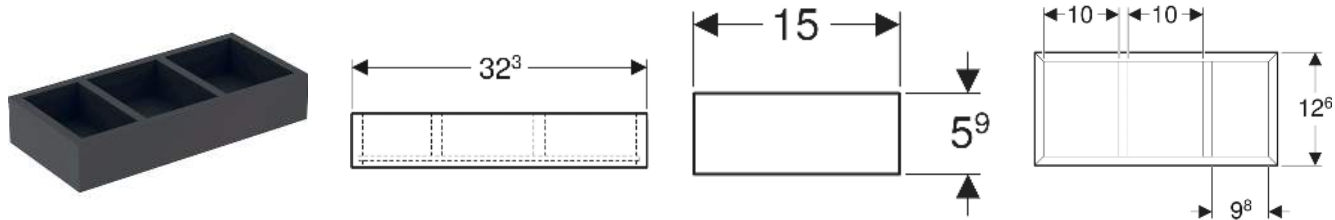

Geberit Schubladeneinsatz H-Unterteilung, für obere Schublade

VERWENDUNGSZWECKE

- Für Serien Geberit ONE, Acanto und iCon

EIGENSCHAFTEN

- FSC™ C134279 zertifiziert

- H-Unterteilung

TECHNISCHE DATEN

Werkstoff Hochverdichtete Dreischicht-Holzspanplatte

LIEFERUMFANG

- Schubladeneinsatz

INFO

- Schubladeneinsatz für Smyle Waschtischunterschrank

Art.-Nr.	Farbe / Oberfläche	B cm	H cm	T cm	VE1 St.
500.677.00.1	lava / Melamin strukturiert	32.3	5.9	15	1