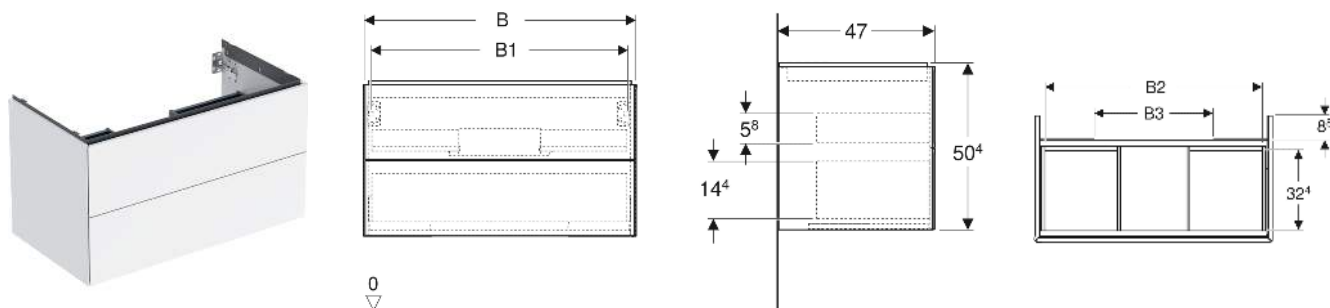

Geberit ONE Unterschrank für Waschtisch, mit zwei Schubladen

EIGENSCHAFTEN

- FSC™ C134279 zertifiziert
- Wandhängend
- Komplettnutzbarer Stauraum in oberer Schublade
- Mit zwei Schubladen
- Push-to-open-Mechanismus zum Öffnen
- Schublade mit Selbsteinzug
- Feuchtigkeitsbeständig
- Vormontiert geliefert

TECHNISCHE DATEN

Werkstoff Hochverdichtete Dreischicht-Holzspanplatte

Schubladenbelastung max. 20 kg

LIEFERUMFANG

- Unterschrank für Waschtisch
- Befestigungsmaterial

ZUBEHÖR

- Geberit Lichteiste für Schublade, links und rechts, Länge 35 cm

- Geberit Set Schubladeneinsätze für obere Schublade
- Geberit Steckdosenelement mit Netzstecker
- Geberit Steckdosenelement mit ComfortLight-Modul
- Geberit Handtuchhalter für Badezimmermöbel

INFO

- Für die Installation des Unterschrankes wird ein Geberit Waschbeckenanschluss, Raumsparmodell benötigt. Siehe Sortimentsübersicht Waschtisch-Serie oder Onlinekatalog, Zubehör Waschtische.
- Mix & Match: Artikel gleicher Breite sind in den Serien Geberit ONE, Acanto, iCon frei kombinierbar

Art-Nr.	Mix & Match	Farbe / Oberfläche	B cm	B1 cm	B2 cm	B3 cm	Breite Waschtisch cm	H cm	T cm	VE1 St.
505.262.00.2 *	Ja	weiß / lackiert matt	74	68.6	66.5	30	75	50.4	47	1

* Auftragsbezogene Produktion