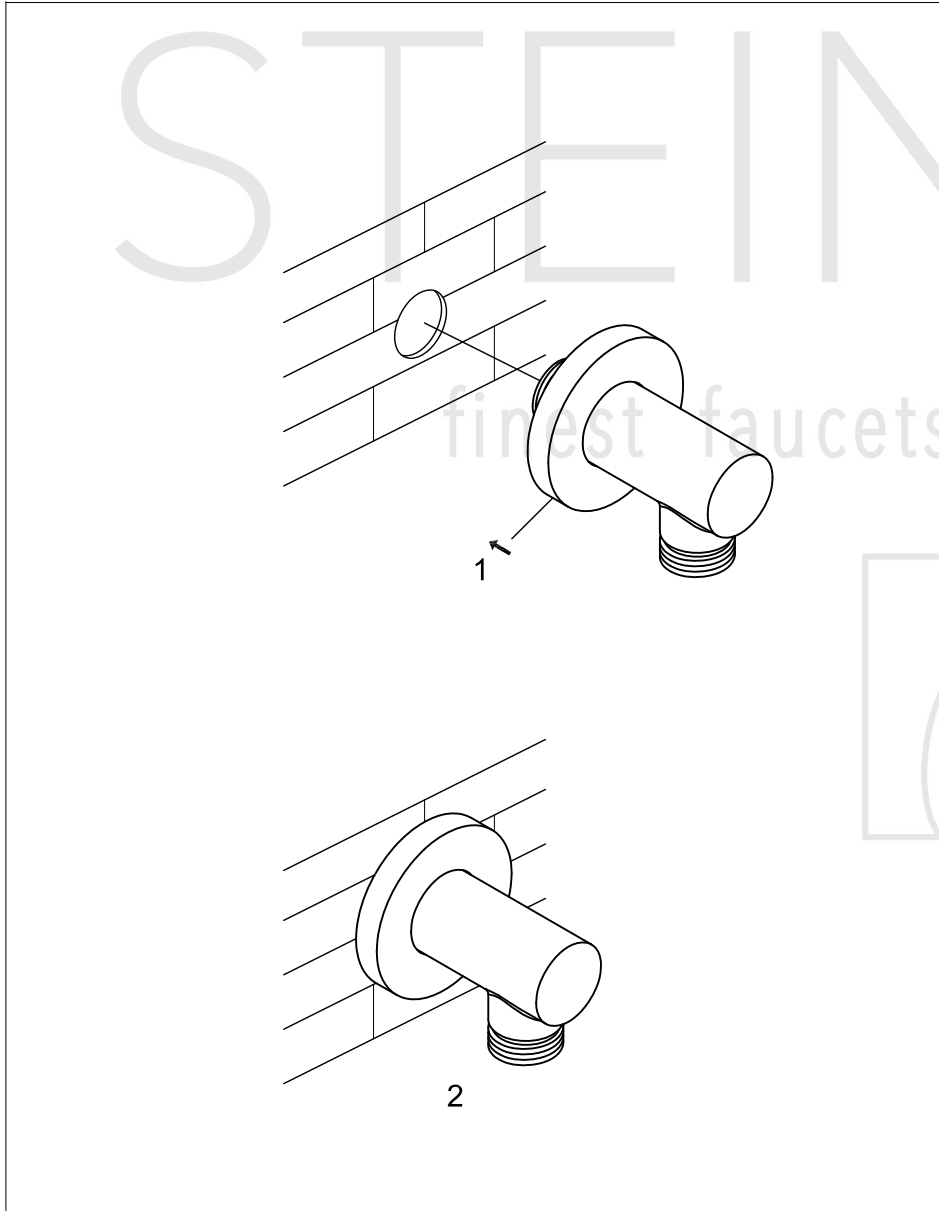

STEINBERG

Brauseanschlussbogen 1/2"

Art.Nr.100 1660 S

Installation

Technische Zeichnung

Explosionszeichnung