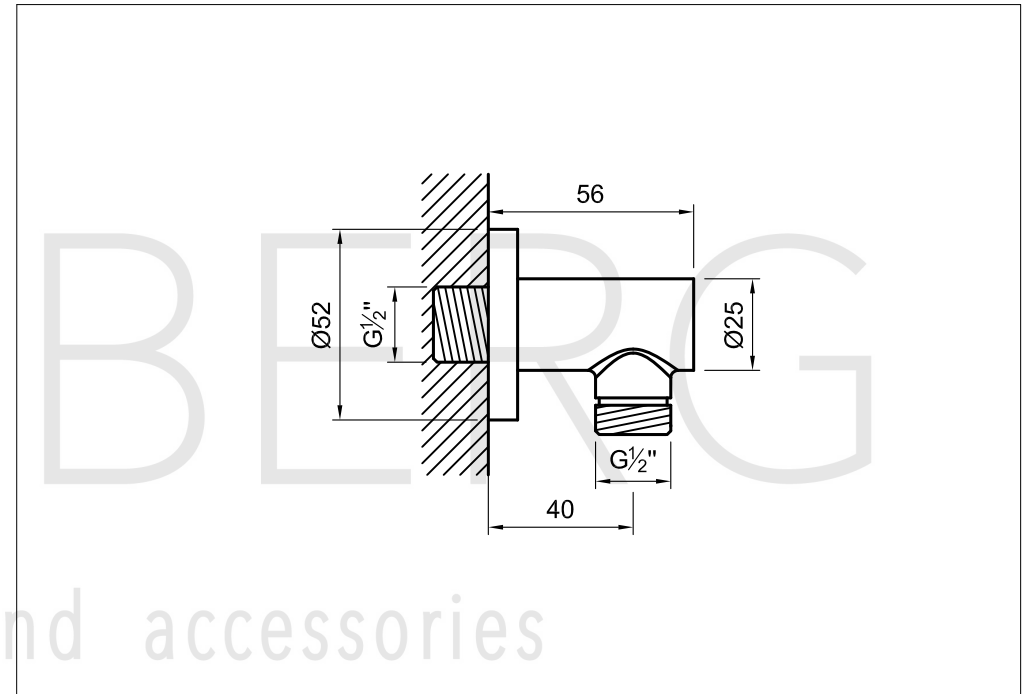

STEINBERG

Brauseanschlussbogen 1/2"

Art.Nr.100 1660 S

Installation

Technische Zeichnung

Explosionszeichnung