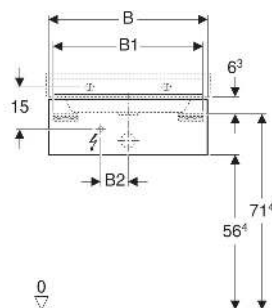

Geberit Xeno² Unterschrank für Waschtisch, mit einer Schublade

EIGENSCHAFTEN

- FSC™ C134279 zertifiziert
- Wandhängend
- Mit einer Schublade
- Push-to-open-Mechanismus zum Öffnen
- Schublade mit Antirutschmatte
- Schublade mit LED-Leuchte
- Feuchtigkeitsbeständig
- Vormontiert geliefert

TECHNISCHE DATEN

Schutzart	IP21
Nennspannung	230 V AC
Netzfrequenz	50 Hz
Betriebsspannung	12 V DC

Werkstoff

Schubladenbelastung max.
Energieeffizienzklasse
Lichtquelle
Lichtfarbe

Hochverdichtete Dreischicht-
Holzspanplatte

20 kg
F
3000 K

LIEFERUMFANG

- Befestigungsmaterial

ZUBEHÖR

- Geberit Handtuchhalter für Badezimmermöbel
- Geberit Magnethalter
- Geberit Xeno² Schubladeneinsatz, T-Unterteilung, für obere Schublade

- Geberit Xeno² Schubladeneinsatz, H-Unterteilung, für obere Schublade
- Geberit Steckdosenelement
- Geberit Steckdosenelement mit USB-Anschluss
- Geberit Group Orientierungslicht
- Geberit Handtuchhalter für Badezimmermöbel, Ecke rechtwinklig
- Geberit Handtuchhalter für Badezimmermöbel, Ecke abgerundet

INFO

- Für die Installation des Unterschrankes wird ein Geberit Waschbeckenanschluss, Raumsparmodell benötigt. Siehe Sortimentsübersicht Waschtisch-Serie oder Onlinekatalog, Zubehör Waschtische.

Art.-Nr.	Farbe / Oberfläche	B cm	B1 cm	B2 cm	B3 cm	Breite Waschtisch cm	H cm	T cm	Schutzklasse	Leistungsaufnahme W	Lichtstrom lm	VE1 St.
500.505.01.1	weiß / lackiert hochglänzend	58	54.6	10	51.6	60	22	46.2	II	2.25	270	1