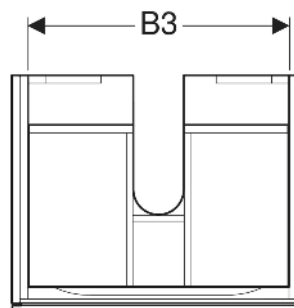

Geberit Xeno² Unterschrank für Waschtisch, mit einer Schublade

EIGENSCHAFTEN

- FSC™ C134279 zertifiziert
- Wandhängend
- Mit einer Schublade
- Push-to-open-Mechanismus zum Öffnen
- Schublade mit Antirutschmatte
- Schublade mit LED-Leuchte
- Feuchtigkeitsbeständig
- Vormontiert geliefert

TECHNISCHE DATEN

Schutzart	IP21
Nennspannung	230 V AC
Netzfrequenz	50 Hz
Betriebsspannung	12 V DC

Werkstoff

Schubladenbelastung max.
Energieeffizienzklasse
Lichtquelle
Lichtfarbe

Hochverdichtete Dreischicht-
Holzspanplatte

20 kg
F
3000 K

LIEFERUMFANG

- Befestigungsmaterial

ZUBEHÖR

- Geberit Handtuchhalter für Badezimmermöbel
- Geberit Magnethalter
- Geberit Xeno² Schubladeneinsatz, T-Unterteilung, für obere Schublade

- Geberit Xeno² Schubladeneinsatz, H-Unterteilung, für obere Schublade
- Geberit Steckdosenelement
- Geberit Steckdosenelement mit USB-Anschluss
- Geberit Group Orientierungslicht
- Geberit Handtuchhalter für Badezimmermöbel, Ecke rechtwinklig
- Geberit Handtuchhalter für Badezimmermöbel, Ecke abgerundet

INFO

- Für die Installation des Unterschrankes wird ein Geberit Waschbeckenanschluss, Raumsparmodell benötigt. Siehe Sortimentsübersicht Waschtisch-Serie oder Onlinekatalog, Zubehör Waschtische.

Art.-Nr.	Farbe / Oberfläche	B cm	B1 cm	B2 cm	B3 cm	Breite Waschtisch cm	H cm	T cm	Schutzklasse	Leistungsaufnahme W	Lichtstrom lm	VE1 St.
500.505.01.1	weiß / lackiert hochglänzend	58	54.6	10	51.6	60	22	46.2	II	2.25	270	1