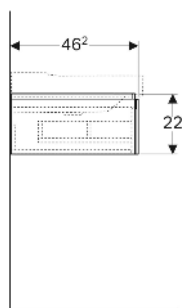

Geberit Xeno² Unterschrank für Waschtisch, mit einer Schublade

EIGENSCHAFTEN

- FSC™ C134279 zertifiziert
- Wandhängend
- Mit einer Schublade
- Push-to-open-Mechanismus zum Öffnen
- Schublade mit Antirutschmatte
- Schublade mit LED-Leuchte
- Feuchtigkeitsbeständig
- Vormontiert geliefert

20 kg
F
3000 K

LIEFERUMFANG

- Befestigungsmaterial

ZUBEHÖR

- Geberit Handtuchhalter für Badezimmermöbel
- Geberit Magnethalter
- Geberit Xeno² Schubladeneinsatz, T-Unterteilung, für obere Schublade

- Geberit Xeno² Schubladeneinsatz, H-Unterteilung, für obere Schublade
- Geberit Steckdosenelement
- Geberit Steckdosenelement mit USB-Anschluss
- Geberit Group Orientierungslicht
- Geberit Handtuchhalter für Badezimmermöbel, Ecke rechtwinklig
- Geberit Handtuchhalter für Badezimmermöbel, Ecke abgerundet

INFO

- Für die Installation des Unterschrankes wird ein Geberit Waschbeckenanschluss, Raumsparmodell benötigt. Siehe Sortimentsübersicht Waschtisch-Serie oder Onlinekatalog, Zubehör Waschtische.

Art.-Nr.	Farbe / Oberfläche	B cm	B1 cm	B2 cm	B3 cm	Breite Waschtisch cm	H cm	T cm	Schutzklasse	Leistungsaufnahme W	Lichtstrom lm	VE1 St.
500.505.01.1	weiß / lackiert hochglänzend	58	54.6	10	51.6	60	22	46.2	II	2.25	270	1