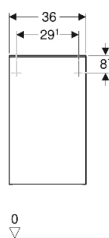

Geberit Smyle Square Seitenschrank mit einer Tür

Beispielbild

Eigenschaften

- FSC™ C134279 zertifiziert
- Wandhängend
- Mit Mittelhochschrank zu Hochschrank verbindbar
- Mit einer Tür
- Griff zum Öffnen
- Tür mit Dämpfungsmechanismus

- Befestigungsmaterial

Art.-Nr.	Farbe / Oberfläche	B	H	T	Tür	VE1
500.359.JL.1 *	Korpus und Front: sand-grau / lackiert hochglänzend Griff: sand-grau / pulverbeschichtet matt	36 cm	60 cm	32.6 cm	Anschlag rechts	1 St.