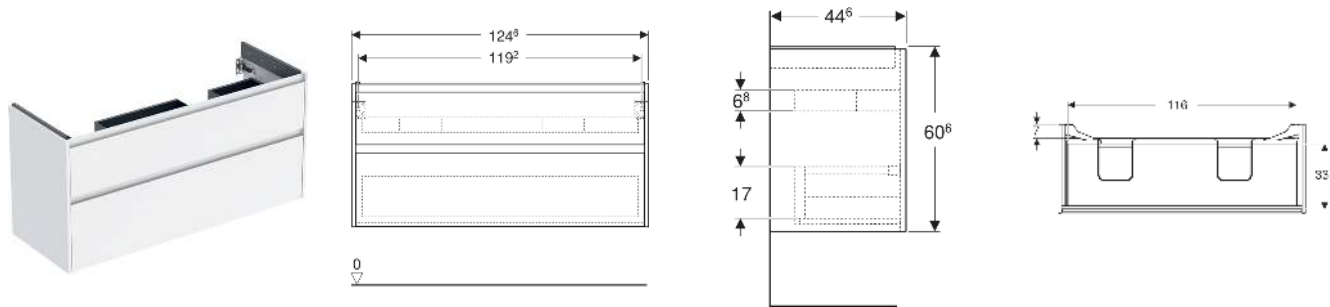

Geberit Renova Plan Unterschrank für Doppelwaschtisch, mit zwei Schubladen

EIGENSCHAFTEN

- Holz aus nachhaltiger Forstwirtschaft mit zertifizierter Herkunft
- Wandhängend
- Mit zwei Schubladen
- Griffmulde zum Öffnen
- Schublade mit Selbsteinzug
- Schublade mit Geruchsverschlussausschnitt
- Erweiterter Serviceraum
- Seidenmatte Oberflächen mit Anti-Fingerabdruck-Beschichtung
- Feuchtigkeitsbeständig
- Vormontiert geliefert

TECHNISCHE DATEN

Werkstoff	Hochverdichtete Dreischicht-Holzspanplatte
Schubladenbelastung max.	20 kg

LIEFERUMFANG

- Unterschrank für Doppelwaschtisch
- Befestigungsmaterial
- Montageschablone

ZUBEHÖR

- Geberit Handtuchhalter für Badezimmermöbel

- Geberit Magnethalter
- Geberit Lichtleiste für Schublade
- Geberit Doppellichtleiste für Schublade
- Geberit Handtuchhalter für Badezimmermöbel, Ecke rechtwinklig
- Geberit Handtuchhalter für Badezimmermöbel, Ecke abgerundet
- Geberit Schubladeneinsatz
- Geberit Einsatz für Geruchsverschlussausschnitt
- Geberit Schubladeneinsatz mit asymmetrischer H-Unterteilung
- Geberit Schubladeneinsatz mit H-Unterteilung
- Geberit Set Füße schmal

Art.-Nr.	Farbe / Oberfläche	B cm	Breite Waschtisch cm	H cm	T cm	Geruchsverschlussauschnitt	VE1 St.
504.033.00.1 Neu	weiß / lackiert seidenmatt	124.6	130	60.6	44.6	links und rechts	1

Neuer Artikel verfügbar ab 01.04.2026