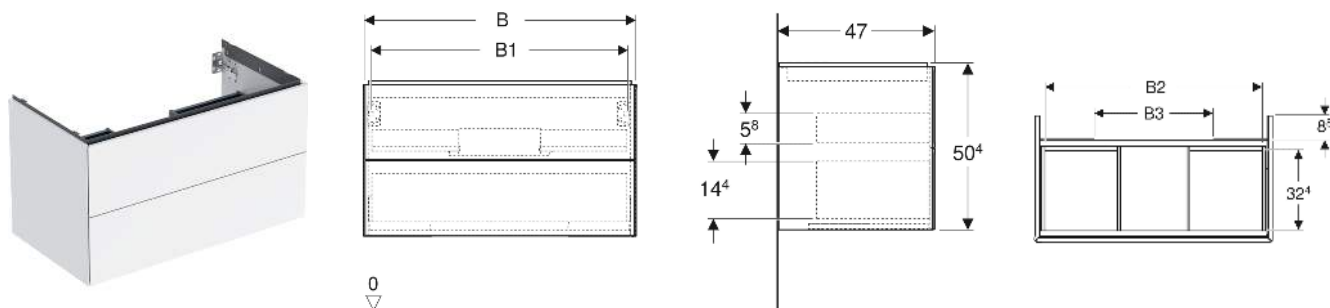

# Geberit ONE Unterschrank für Waschtisch, mit zwei Schubladen

## EIGENSCHAFTEN

- FSC™ C134279 zertifiziert
- Wandhängend
- Komplettnutzbarer Stauraum in oberer Schublade
- Mit zwei Schubladen
- Push-to-open-Mechanismus zum Öffnen
- Schublade mit Selbsteinzug
- Feuchtigkeitsbeständig
- Vormontiert geliefert

## TECHNISCHE DATEN

Werkstoff Hochverdichtete Dreischicht-Holzspanplatte

Schubladenbelastung max. 20 kg

## ZUBEHÖR

- Geberit Lichtleiste für Schublade, links und rechts, Länge 35 cm

- Geberit Set Schubladeneinsätze für obere Schublade
- Geberit Steckdosenelement mit Netzstecker
- Geberit Steckdosenelement mit ComfortLight-Modul
- Geberit Handtuchhalter für Badezimmermöbel