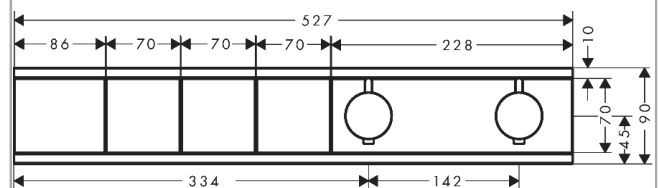

Maßzeichnung