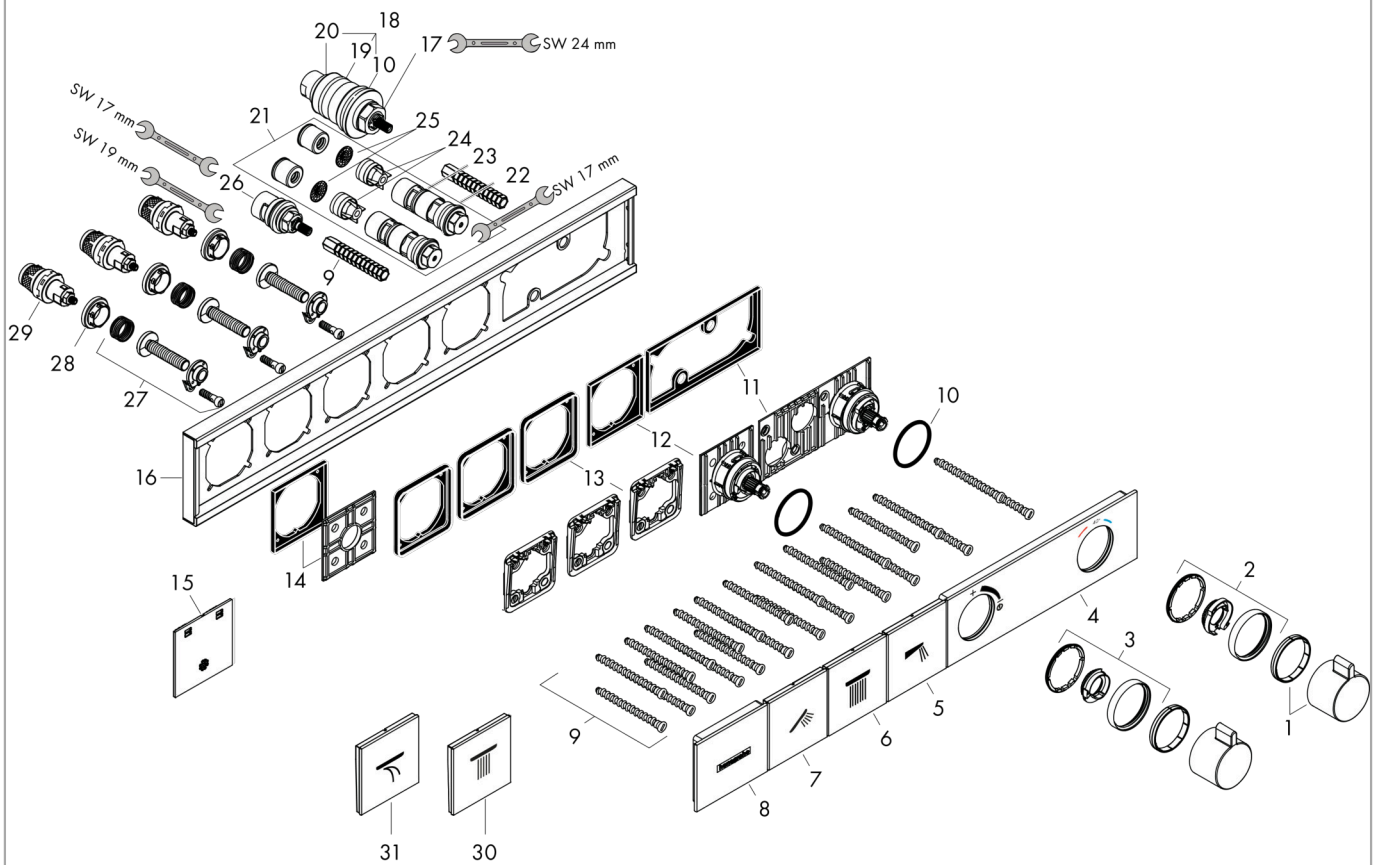

Einbaubeispiel

RainSelect
 1531118X / 15381XXX

RainSelect

Thermostat Unterputz für 3 Verbraucher

Oberfläche: **Brushed Bronze** Artikelnummer: **15381140**

Explosionszeichnung

Baujahr: **>04/23**

RainSelect

Thermostat Unterputz für 3 Verbraucher

Oberfläche: **Brushed Bronze** Artikelnummer: **15381140**

Ersatzteilliste

Baujahr: >04/23

Pos.	Beschreibung	Artikelnummer	Preis	VE
1	Thermostatgriff	92215140	88.00 CHF	1
2	Anschlagscheibe	93112140	43.55 CHF	1
3	Anschlagscheibe	93113140	43.55 CHF	1
4	Abdeckung	93105140	249.70 CHF	1
5	Symbol Schulterbrause	93498000	72.55 CHF	1
6	Symbol Kopfbrause Rain groß	93107140	109.20 CHF	1
7	Symbol Handbrause	93106140	109.20 CHF	1
8	Abdeckung	93501140	132.95 CHF	1
9	Befestigungssatz	93102000	23.05 CHF	1
10	O-Ring 38x2,5	98198000	5.40 CHF	1
11	Griffadapter	93109000	23.05 CHF	1
12	Griffadapter	93315000	45.85 CHF	1
13	Halteelement	93111000	11.90 CHF	1
14	Halteelement	93314000	23.05 CHF	1
15	Montagehilfe	93417000	5.40 CHF	1
16	Rosette	93317140	618.35 CHF	1
17	O-Ring 20x2	98165000	3.25 CHF	1
18	O-Ring 20x1,5	98197000	3.25 CHF	1
19	Rückflußverhinderer	96655000	11.90 CHF	1
20	Schmutzfangsieb	97367000	8.65 CHF	1
21	Temperatur Regeleinheit	96633000	128.65 CHF	1
22	Dichtungsset	96636000	45.85 CHF	1
23	O-Ring 34x2	98383000	5.40 CHF	1
24	O-Ring 26x2	98147000	3.25 CHF	1
25	Absperreinheit	98536000	72.55 CHF	1
26	Symbol Kopfbrause	93499140	109.20 CHF	1
27	Select-Adapter	93103000	23.05 CHF	1
28	Symbol Schwall	93305140	109.20 CHF	1
29	Mutter	98368000	11.90 CHF	1
30	Absperreinheit (AVP)	95758000	103.25 CHF	1
31	Grundset	15312180	-	1
32	Armaturenfett	90920000	14.25 CHF	1
33	Serviceeinheit	93406000	88.55 CHF	1
34	Verlängerung 25 mm	93434000	411.85 CHF	1