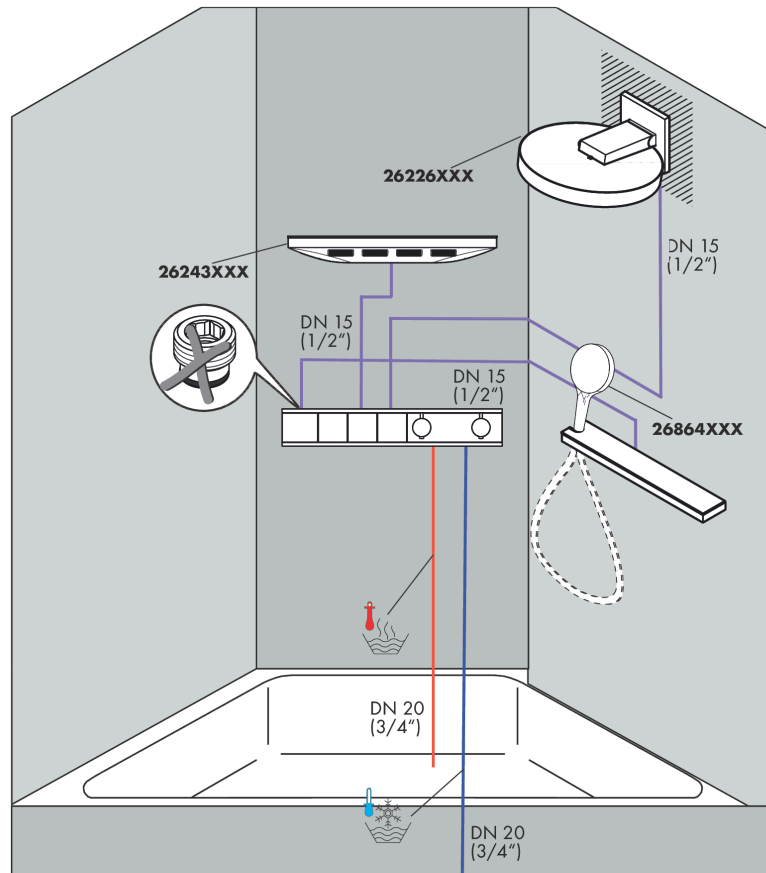

RainSelect
Thermostat Unterputz für 3 Verbraucher
 Oberfläche: **Brushed Bronze** Artikelnummer: **15381140**

Beschreibung

Merkmale

- 3 Verbraucher
- gleichzeitige Nutzung von mehreren Verbrauchern
- komfortables Ein-/Ausschalten von 3 Verbrauchern über Select-Button
- je nach Volumenstrom und Einbausituation ca. 50% Durchflussreduzierung und integrierte Absperrfunktion
- Thermostatkartusche, Start/ Stop Ventil zur Bedienung der Verbraucher
- Durchflussmenge je Verbraucher: 26 l/min
- Durchflussmenge bei gleichzeitiger Nutzung aller Verbraucher: 38 l/min
- Maximale Durchflussmenge bei 3 bar: 38 l/min
- Sicherheitssperre bei 40 °C
- Temperaturbegrenzung einstellbar
- Rückflussverhinderer
- Anschlussart: Grundkörper
- Thermostat wird geliefert mit Tasten Handbrause, PowderRain, Schulterbrause

Artikeldetails

ST-Nr. 6417 873.498
 TEAM-Nr. 757396.186
 Preis exkl. MwSt. 2431.00 CHF

Technologie

Zertifikate / Nachhaltigkeit

Produktabbildung

Maßzeichnung

RainSelect
Thermostat Unterputz für 3 Verbraucher
 Oberfläche: **Brushed Bronze** Artikelnummer: **15381140**

Einbaubeispiel

RainSelect
 1531118X / 15381XXX

RainSelect

Thermostat Unterputz für 3 Verbraucher

Oberfläche: **Brushed Bronze** Artikelnummer: **15381140**

Explosionszeichnung

Baujahr: **>04/23**

RainSelect