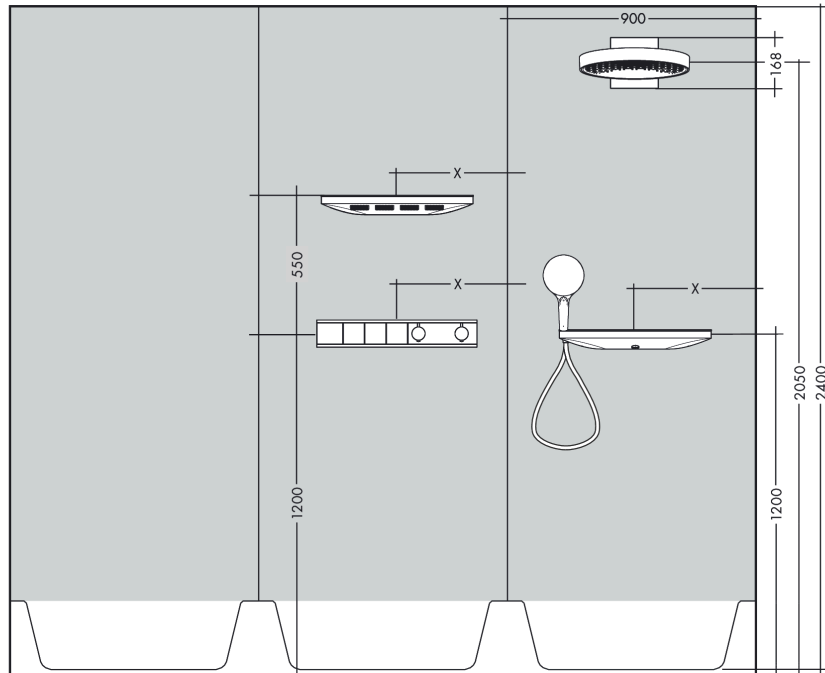

RainSelect
Thermostat Unterputz für 3 Verbraucher
 Oberfläche: **Brushed Bronze** Artikelnummer: **15381140**

Beschreibung

Merkmale

- 3 Verbraucher
- gleichzeitige Nutzung von mehreren Verbrauchern
- komfortables Ein-/Ausschalten von 3 Verbrauchern über Select-Button
- je nach Volumenstrom und Einbausituation ca. 50% Durchflussreduzierung und integrierte Absperrfunktion
- Thermostatkartusche, Start/ Stop Ventil zur Bedienung der Verbraucher
- Durchflussmenge je Verbraucher: 26 l/min
- Durchflussmenge bei gleichzeitiger Nutzung aller Verbraucher: 38 l/min
- Maximale Durchflussmenge bei 3 bar: 38 l/min
- Sicherheitssperre bei 40 °C
- Temperaturbegrenzung einstellbar
- Rückflussverhinderer
- Anschlussart: Grundkörper
- Thermostat wird geliefert mit Tasten Handbrause, PowderRain, Schulterbrause

Artikeldetails

ST-Nr. 6417 873.498
 TEAM-Nr. 757396.186
 Preis exkl. MwSt. 2431.00 CHF

Technologie

Zertifikate / Nachhaltigkeit

Produktabbildung

Maßzeichnung

RainSelect
Thermostat Unterputz für 3 Verbraucher
 Oberfläche: **Brushed Bronze** Artikelnummer: **15381140**

Einbaubeispiel

RainSelect
 1531118X / 15381XXX

RainSelect

Thermostat Unterputz für 3 Verbraucher

Oberfläche: **Brushed Bronze** Artikelnummer: **15381140**

Explosionszeichnung

Baujahr: **>04/23**

RainSelect