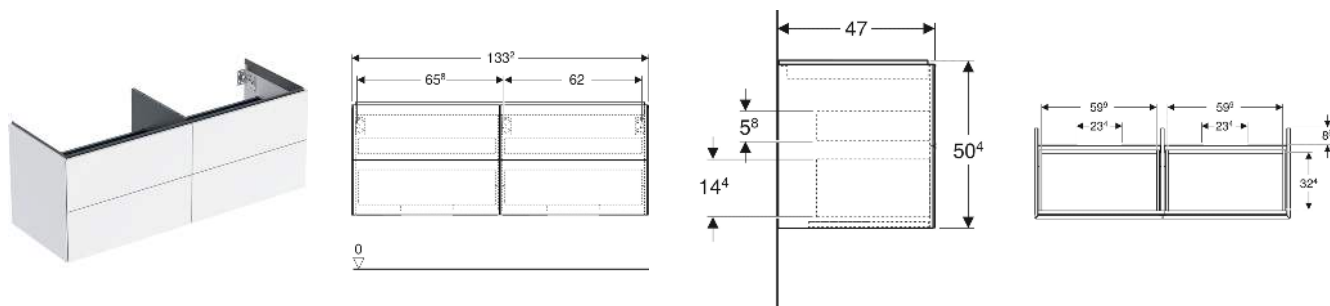

# Geberit ONE Unterschrank für Aufsatzwaschtisch, mit vier Schubladen

## EIGENSCHAFTEN

- FSC™ C134279 zertifiziert
- Wandhängend
- Kompletter nutzbarer Stauraum in oberer Schublade
- Mit vier Schubladen
- Push-to-open-Mechanismus zum Öffnen
- Schublade mit Selbsteinzug
- Feuchtigkeitsbeständig
- Vormontiert geliefert

## TECHNISCHE DATEN

Werkstoff Hochverdichtete Dreischicht-Holzspanplatte

Schubladenbelastung max. 20 kg

## ZUBEHÖR

- Geberit Lichtleiste für Schublade, links und rechts, Länge 35 cm
- Geberit Set Schubladeneinsätze für obere Schublade
- Geberit Steckdosenelement mit Netzstecker
- Geberit Handtuchhalter für Badezimmermöbel