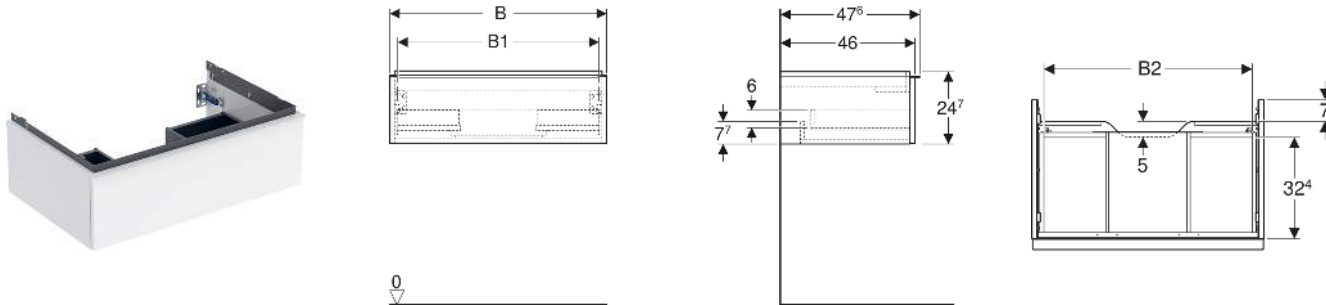

Geberit iCon Unterschrank für Waschtisch, mit einer Schublade

EIGENSCHAFTEN

- FSC™ C134279 zertifiziert
- Wandhängend
- Mit einer Schublade
- Griff zum Öffnen
- Griff austauschbar
- Schublade mit Selbsteinzug
- Schublade ohne Geruchsverschlussausschnitt
- Feuchtigkeitsbeständig
- Vormontiert geliefert

TECHNISCHE DATEN

Werkstoff Hochverdichtete Dreischicht-Holzspanplatte

Schubladenbelastung max. 20 kg

LIEFERUMFANG

- Unterschrank für Waschtisch
- Befestigungsmaterial

ZUBEHÖR

- Geberit Handtuchhalter für Badezimmermöbel
- Geberit Griff
- Geberit Lichtleiste für Schublade, links und rechts, Länge 35 cm
- Geberit Set Schubladeneinsätze für obere Schublade
- Geberit Steckdosenelement mit Netzstecker
- Geberit Steckdosenelement mit ComfortLight-Modul

- Geberit Handtuchhalter für Badezimmermöbel, Ecke rechtwinklig
- Geberit Handtuchhalter für Badezimmermöbel, Ecke abgerundet

INFO

- Für die Installation des Unterschrankes wird ein Geberit Waschbeckenanschluss, Raumsparmodell benötigt. Siehe Sortimentsübersicht Waschtisch-Serie oder Onlinekatalog, Zubehör Waschtische.
- Mix & Match: Artikel gleicher Breite sind in den Serien Geberit ONE, Acanto, iCon frei kombinierbar

Art.-Nr.	Mix & Match	Farbe / Oberfläche	B cm	B1 cm	B2 cm	Breite Waschtisch cm	H cm	T cm	VE1 St.
502.311.01.2	Ja	Korpus, Front: weiß / lackiert hochglänzend Griff: chrom / glänzend	74	68.6	66.5	75	24.7	47.6	1