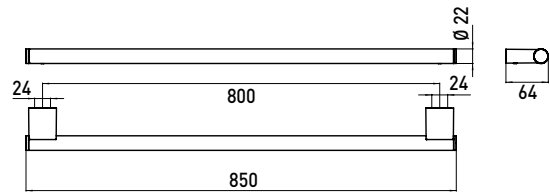

PRODUKTINFORMATION

Badetuchhalter chrom

Art.-Nr.3560 001 80

800 mm