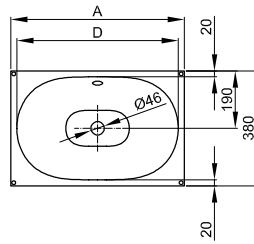

BetteComodo Unterbau mit Überlauf

Armaturempfehlung:

Ausladung Armatur: Wandabstand x mm + ca. 150 mm ab Außenkante

Armaturempfehlung:

Ausladung Armatur: Abstand Armatur x mm + ca. 150 mm ab Außenkante

Lieferumfang

Inklusive schallreduzierender Antidröhn-Matten.

Inklusive Überlaufgarnitur, chrom.

Design: Tesseraux + Partner

Abmessung

Bestell-Nr.	Maße in mm	A	D
A217 mUeL	574 x 380 x 120	574	534
A218 mUeL	774 x 380 x 120	774	734