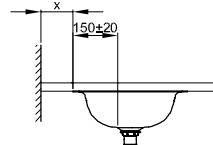

BetteComodo Unterbau mit Überlauf

Armaturempfehlung:

Ausladung Armatur: Wandabstand x mm + ca. 150 mm ab Außenkante

Armaturempfehlung:

Ausladung Armatur: Abstand Armatur x mm + ca. 150 mm ab Außenkante

Lieferumfang

Inklusive schallreduzierender Antidröhn-Matten.

Inklusive Überlaufgarnitur, chrom.

Design: Tesseraux + Partner

Abmessung

Bestell-Nr.	Maße in mm	A	D
A217 mUeL	574 x 380 x 120	574	534
A218 mUeL	774 x 380 x 120	774	734