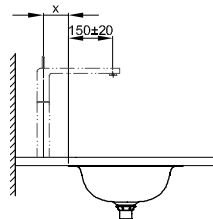

BetteComodo Unterbau mit Überlauf

Armaturempfehlung:

Ausladung Armatur: Wandabstand x mm + ca. 150 mm ab Außenkante

Armaturempfehlung:

Ausladung Armatur: Abstand Armatur x mm + ca. 150 mm ab Außenkante

Lieferumfang

Inklusive schallreduzierender Antidröhn-Matten.

Inklusive Überlaufgarnitur, chrom.

Design: Tesseraux + Partner

Abmessung

Bestell-Nr.	Maße in mm	A	D
A217 mUeL	574 x 380 x 120	574	534
A218 mUeL	774 x 380 x 120	774	734