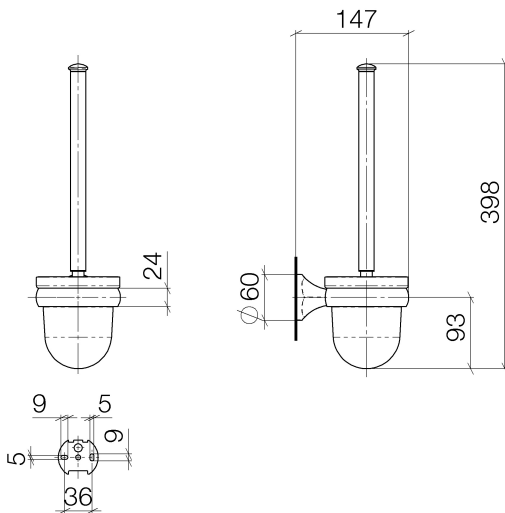

WC - Madison

Toiletten-Bürstengarnitur Wandmodell - chrom

Artikelnummer: 83 900 361-00

- Glas aus Kristallglas, matt
- Bürstenkopf, weiß
- Breite 110 mm
- Höhe 400 mm
- Ausladung 147 mm

chrom

Maßzeichnung

Alle Angaben in mm / inch = mm x 0,0394

WC - Madison

Toiletten-Bürstengarnitur Wandmodell - chrom

Artikelnummer: 83 900 361-00

WC - Madison

Toiletten-Bürstengarnitur Wandmodell - chrom

Artikelnummer: 83 900 361-00

Weitere Oberflächenvarianten

platin matt