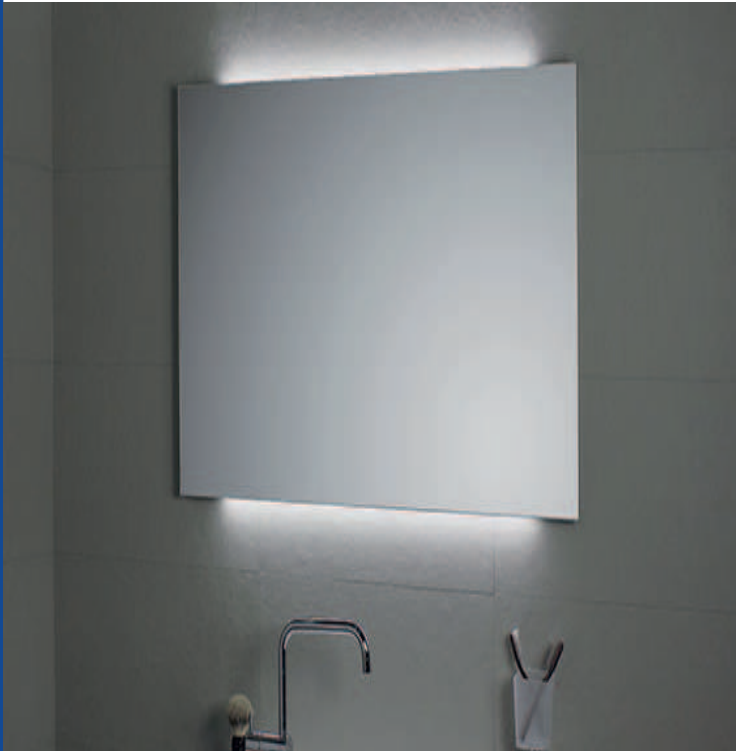

SPIEGEL MIT RAUMBELEUCHTUNG
art. L45969

TECHNISCHE INFORMATIONEN:

Die LEDs, in Italien montiert, können leicht ausgetauscht werden.
230V, Klasse III, IP23, 2 x 14.88 WATT
1830 Lumen, Lichtfarbe kaltes weiß (5500K)
CE
Entspricht den EU-Normen 2006/95/EC e 2004/108/EC für elektrische Sicherheit und elektromagnetische Kompatibilität

MATERIAL:

hochwertiges Kristallglas,
Stärke 5 mm,
ökologische Herstellung ohne Blei und Kupfer.
Rahmen aus eloxiertem Aluminium.

ENERGIEKLASSEN-KOMPATIBILITÄT:

10 Jahre Garantie

Erhältliches Zubehör: Schalter + Steckdose (Art. CB2) und Antieberschlagsheizung (Art. CB3/1 und CB3/2)