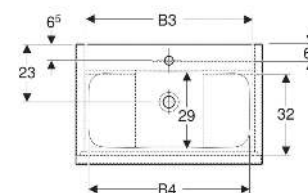

Geberit iCon Set Möbelwaschtisch schmaler Rand, mit Unterschrank, zwei Schubladen und Waschbeckenanschluss

EIGENSCHAFTEN

- FSC™ C134279 zertifiziert
- Wandhängend
- Schmäler Rand
- Mit zwei Schubladen
- Schublade mit Selbststeinzug
- Griff zum Öffnen
- Griff austauschbar
- Schublade ohne Geruchsverschlussausschnitt
- Waschtischunterschrank aus hochverdichteter Dreischicht-Holzspanplatte
- Feuchtigkeitsbeständig
- Vormontiert geliefert

TECHNISCHE DATEN

Werkstoff	Sanitärkeramik / Hochverdichtete Dreischicht- Holzspanplatte
Schubladenbelastung max.	20 kg

LIEFERUMFANG

- Waschtisch
- Clou Waschbeckenanschluss und Siphon Raumsparmodell, ø 32 mm
- Unterschrank für Möbelwaschtisch
- Befestigungsmaterial

INFO

- Ab dem 01.01.2026 ist der Waschbeckenanschluss und Geruchsverschluss Raumsparmodell im Lieferumfang enthalten.

Art.-Nr.	Farbe / Oberfläche	Hahnloch	Überlauf	B cm	B1 cm	B2 cm	B3 cm	B4 cm	H cm	T cm	VE1 St
502.335.01.1	Waschtisch: weiß Korpus, Front: weiß / lackiert hochglänzend Griff: weiß / pulverbeschichtet matt	mittig	ohne	60	59.2	53.8	51.7	49	63	48	1