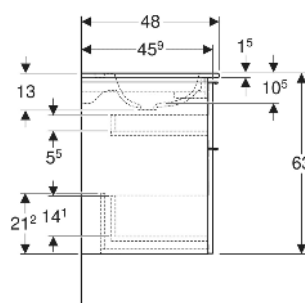

Geberit iCon Set Möbelwaschtisch schmaler Rand, mit Unterschrank, zwei Schubladen und Waschbeckenanschluss

EIGENSCHAFTEN

- FSC™ C134279 zertifiziert
- Wandhängend
- Schmäler Rand
- Mit zwei Schubladen
- Schublade mit Selbststeinzug
- Griff zum Öffnen
- Griff austauschbar
- Schublade ohne Geruchsverschlussausschnitt
- Waschtischunterschrank aus hochverdichteter Dreischicht-Holzspanplatte
- Feuchtigkeitsbeständig
- Vormontiert geliefert

TECHNISCHE DATEN

Werkstoff	Sanitärkeramik / Hochverdichtete Dreischicht- Holzspanplatte
Schubladenbelastung max.	20 kg

LIEFERUMFANG

- Waschtisch
- Clou Waschbeckenanschluss und Siphon Raumsparmodell, ø 32 mm
- Unterschrank für Möbelwaschtisch
- Befestigungsmaterial

ZUBEHÖR

- Geberit Handtuchhalter für Badezimmermöbel
- Geberit Griff
- Geberit Lichtleiste für Schublade, links und rechts, Länge 35 cm
- Geberit Set Schubladeneinsätze für obere Schublade
- Geberit Steckdosenelement mit Netzstecker
- Geberit Steckdosenelement mit ComfortLight-Modul
- Geberit Handtuchhalter für Badezimmermöbel
- Geberit Set Füße schmal

INFO

- Ab dem 01.01.2026 ist der Waschbeckenanschluss und Geruchsverschluss Raumsparmodell im Lieferumfang enthalten.

Art.-Nr.	Farbe / Oberfläche	Hahnloch	Überlauf	B cm	B1 cm	B2 cm	B3 cm	B4 cm	H cm	T cm	VE1 St
502.335.01.1	Waschtisch: weiß Korpus, Front: weiß / lackiert hochglänzend Griff: weiß / pulverbeschichtet matt	mittig	ohne	60	59.2	53.8	51.7	49	63	48	1