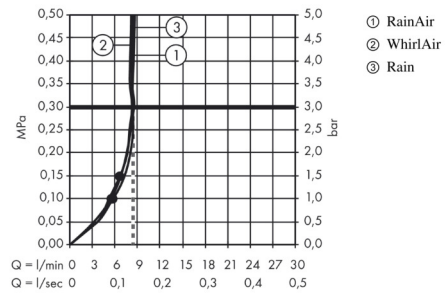

## Produktabbildung

## Maßzeichnung

**Raindance Select S**  
**Handbrause 120 3jet EcoSmart**  
 Oberfläche: **Chrom** Artikelnummer: **26531000**

**Durchflussdiagramm**

Die Verbrauchswerte wurden praxisnah mit den dazugehörigen Armaturen (Thermostat/Mischer/Unterputzventil) gemessen.