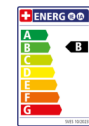

Zertifikate / Nachhaltigkeit