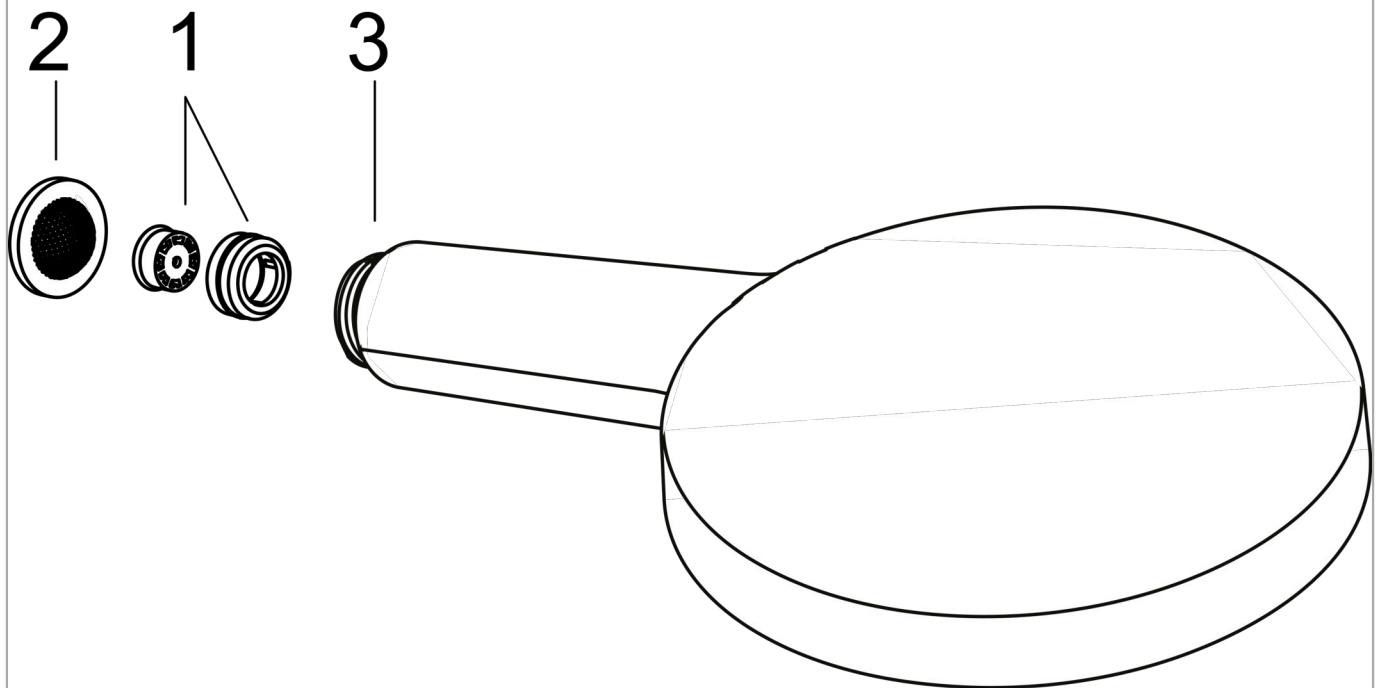

Raindance Select S
Handbrause 120 3jet EcoSmart
Oberfläche: **Chrom** Artikelnummer: **26531000**

Explosionszeichnung

Baujahr: >06/13

Raindance Select S
Handbrause 120 3jet EcoSmart
Oberfläche: **Chrom** Artikelnummer: **26531000**

Ersatzteilliste

Baujahr: >06/13

Pos.	Beschreibung	Artikelnummer	Preis	VE
1	Durchflussbegrenzer (9 l/min)	95659000	8.65 CHF	1
2	Siebichtung	94246000	3.25 CHF	1
3	Anschlußstutzen	93089000	14.25 CHF	1