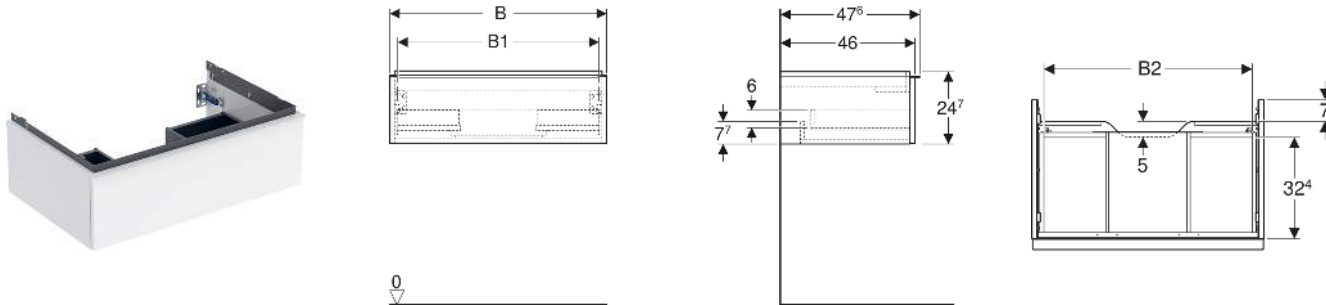

Geberit iCon Unterschrank für Waschtisch, mit einer Schublade

EIGENSCHAFTEN

- FSC™ C134279 zertifiziert
- Wandhängend
- Mit einer Schublade
- Griff zum Öffnen
- Griff austauschbar
- Schublade mit Selbsteinzug
- Schublade ohne Geruchsverschlussausschnitt
- Feuchtigkeitsbeständig
- Vormontiert geliefert

TECHNISCHE DATEN

Werkstoff Hochverdichtete Dreischicht-Holzspanplatte

Schubladenbelastung max. 20 kg

LIEFERUMFANG

- Unterschrank für Waschtisch
- Befestigungsmaterial

ZUBEHÖR

- Geberit Handtuchhalter für Badezimmermöbel
- Geberit Griff
- Geberit Lichtleiste für Schublade, links und rechts, Länge 35 cm
- Geberit Set Schubladeneinsätze für obere Schublade
- Geberit Steckdosenelement mit Netzstecker
- Geberit Steckdosenelement mit ComfortLight-Modul

- Geberit Handtuchhalter für Badezimmermöbel, Ecke rechtwinklig
- Geberit Handtuchhalter für Badezimmermöbel, Ecke abgerundet

INFO

- Für die Installation des Unterschrankes wird ein Geberit Waschbeckenanschluss, Raumsparmodell benötigt. Siehe Sortimentsübersicht Waschtisch-Serie oder Onlinekatalog, Zubehör Waschtische.
- Mix & Match: Artikel gleicher Breite sind in den Serien Geberit ONE, Acanto, iCon frei kombinierbar

| Art.-Nr. | Mix & Match | Farbe / Oberfläche | B cm | B1 cm | B2 cm | Breite Waschtisch cm | H cm | T cm | VE1 St. |
|--------------|-------------|---|------|-------|-------|----------------------|------|------|---------|
| 502.312.JH.1 | Ja | Korpus, Front: Eiche / Melamin Holzstruktur Griff: lava / pulverbeschichtet matt | 88.8 | 83.4 | 81.5 | 90 | 24.7 | 47.6 | 1 |