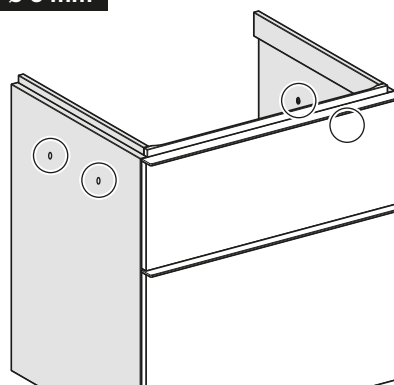

INSTALLATION MANUAL

MONTAGEANLEITUNG
INSTRUCTIONS DE MONTAGE
ISTRUZIONI PER IL MONTAGGIO

970.264.00.0(00)

i

1

2

3

Geberit International AG
Schachenstrasse 77, CH-8645 Jona
documentation@geberit.com
www.geberit.com