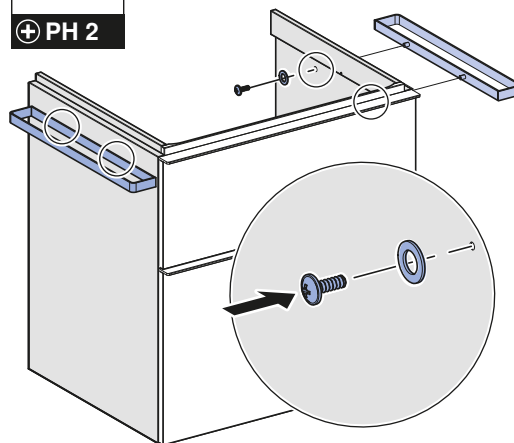

INSTALLATION MANUAL

MONTAGEANLEITUNG
INSTRUCTIONS DE MONTAGE
ISTRUZIONI PER IL MONTAGGIO

970.264.00.0(00)

i

1

2

3

Geberit International AG
Schachenstrasse 77, CH-8645 Jona
documentation@geberit.com
www.geberit.com