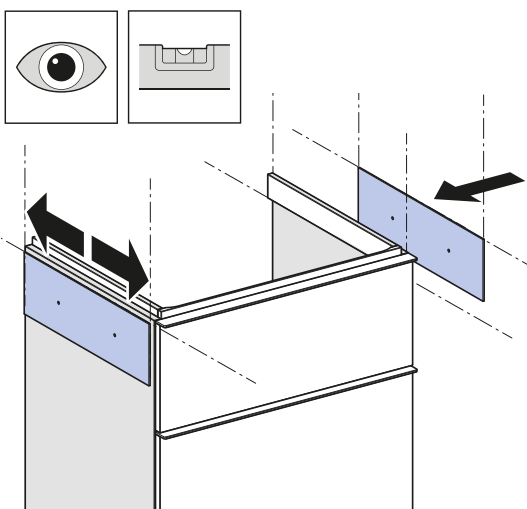

INSTALLATION MANUAL

MONTAGEANLEITUNG
INSTRUCTIONS DE MONTAGE
ISTRUZIONI PER IL MONTAGGIO

970.264.00.0(00)

i

1

2

3

Geberit International AG
Schachenstrasse 77, CH-8645 Jona
documentation@geberit.com
www.geberit.com