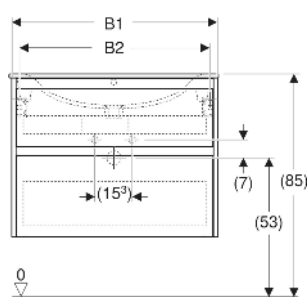

Geberit Renova Plan Set Möbelwaschtisch schmaler Rand, mit Unterschrank, zwei Schubladen

EIGENSCHAFTEN

- Holz aus nachhaltiger Forstwirtschaft mit zertifizierter Herkunft
- Wandhängend
- Mit zwei Schubladen
- Griffmulde zum Öffnen
- Schublade mit Selbsteinzug
- Schublade mit Geruchsverschlussausschnitt
- Erweiterter Serviceraum
- Seidenmatte Oberflächen mit Anti-Fingerabdruck-Beschichtung
- Feuchtigkeitsbeständig
- Vormontiert geliefert

TECHNISCHE DATEN

Werkstoff

Sanitärkeramik /
Hochverdichtete Dreischicht-
Holzspanplatte

Schubladenbelastung max.

20 kg

LIEFERUMFANG

- Möbelwaschtisch
- Unterschrank für Möbelwaschtisch
- Befestigungsmaterial
- Montageschablone

Art.-Nr.	Farbe / Oberfläche	Hahnloch	Überlauf	B cm	B1 cm	B2 cm	B3 cm	B4 cm	Breite Waschtisch cm	H cm	T cm	VE1 St
504.038.IK.8 * Neu	Waschtisch: weiß / KeraTect Korpus, Front: salbeigrün / lackiert seidenmatt	mittig	sichtbar, symmetrisch	55	53.8	48.4	41.4	49	55	62.1	48	1