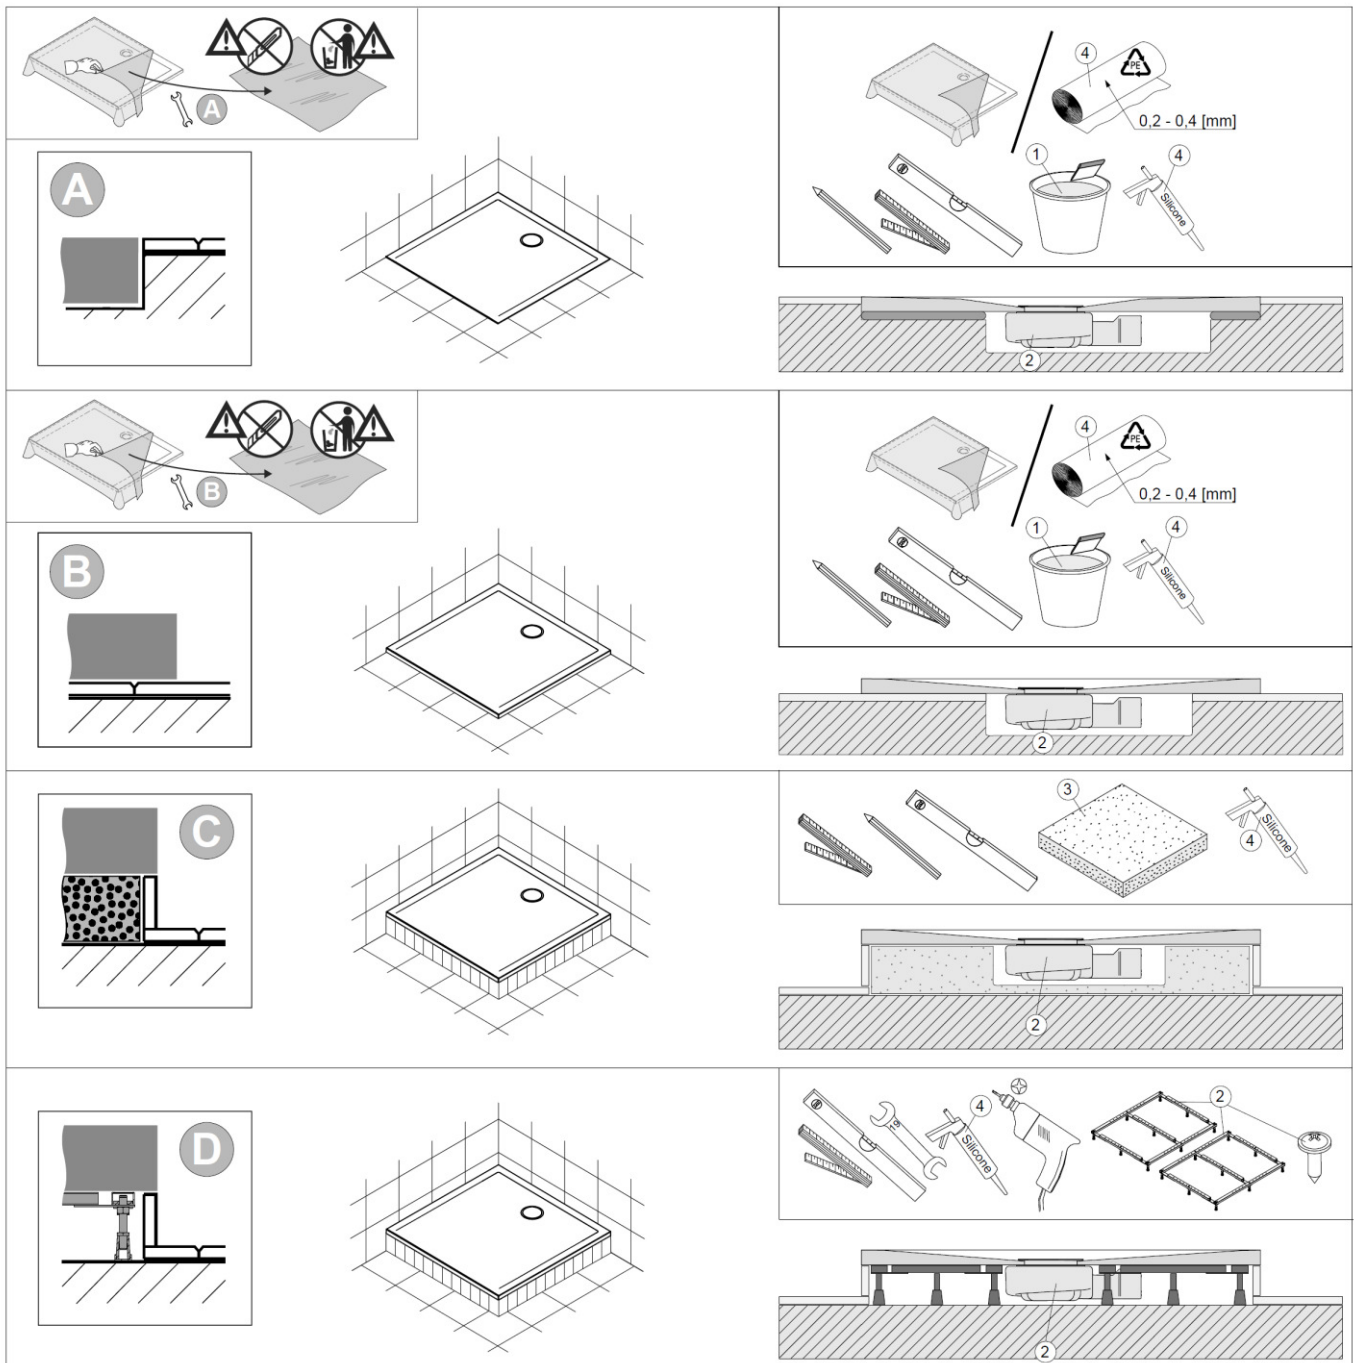

60328

Montagevarianten:

Variante A – Bodenbündig

Variante B – auf die Fliesen

Variante C – auf dem Styroporträger

Variante D – auf dem Gestell

Planungsanleitung:

	①	②	③	④
DE	z.B. Schnell-Fliesenkleber	Nicht im Lieferumfang enthalten	z.B. Styroporträger	handelsübliches Silikon und Folie PE / Isolierschamstoff (Man kann die Folie aus der Verpackung verwenden)