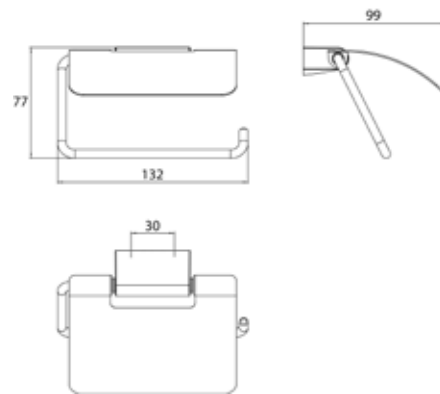

PRODUKTINFORMATION

Papierhalter mit Deckel chrom

Art.-Nr.2700 001 01