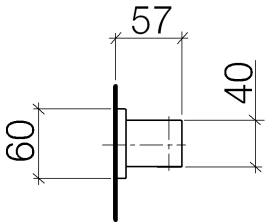

Dusche - Deque  
Brausehalter - platin matt  
Artikelnummer: 28 050 980-06

- Rosette 60 x 60 mm

platin matt

## Maßzeichnung

Alle Angaben in mm / inch = mm x 0,0394

Dusche - Deque

Brausehalter - platin matt

Artikelnummer: 28 050 980-06

Dusche - Deque  
Brausehalter - platin matt  
Artikelnummer: 28 050 980-06