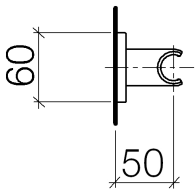

Dusche - Deque  
Brausehalter - platin matt  
Artikelnummer: 28 050 980-06

- Rosette 60 x 60 mm

platin matt

## Maßzeichnung

Alle Angaben in mm / inch = mm x 0,0394

Dusche - Deque

Brausehalter - platin matt

Artikelnummer: 28 050 980-06

Dusche - Deque  
Brausehalter - platin matt  
Artikelnummer: 28 050 980-06