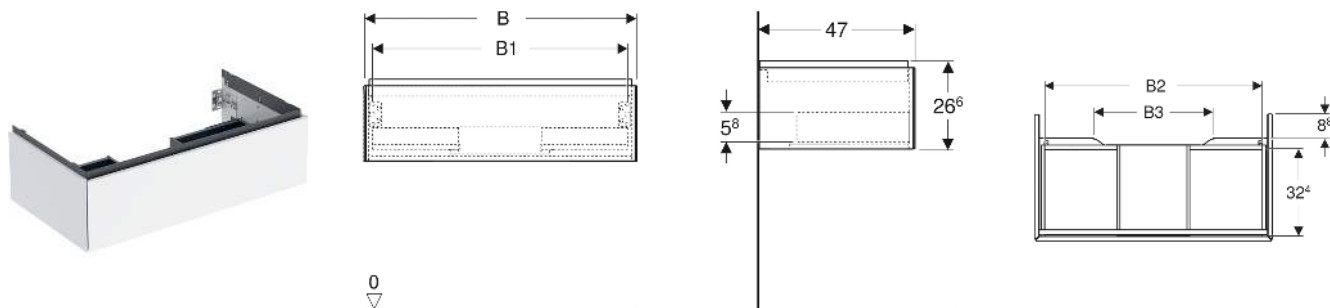

Geberit ONE Unterschrank für Waschtisch, mit einer Schublade

EIGENSCHAFTEN

- FSC™ C134279 zertifiziert
- Wandhängend
- Komplettnutzbarer Stauraum in oberer Schublade
- Mit einer Schublade
- Push-to-open-Mechanismus zum Öffnen
- Schublade mit Selbsteinzug
- Vormontiert geliefert
- Feuchtigkeitsbeständig

TECHNISCHE DATEN

Werkstoff Hochverdichtete Dreischicht-Holzspanplatte
 Schubladenbelastung max. 20 kg

LIEFERUMFANG

- Unterschrank für Waschtisch
- Befestigungsmaterial

ZUBEHÖR

- Geberit Lichteiste für Schublade, links und rechts, Länge 35 cm

- Geberit Set Schubladeneinsätze für obere Schublade
- Geberit Steckdosenelement mit Netzstecker
- Geberit Steckdosenelement mit ComfortLight-Modul
- Geberit Handtuchhalter für Badezimmermöbel

INFO

- Für die Installation des Unterschranks wird ein Geberit Waschbeckenanschluss, Raumsparmodell benötigt. Siehe Sortimentsübersicht Waschtisch-Serie oder Onlinekatalog, Zubehör Waschtische.
- Mix & Match: Artikel gleicher Breite sind in den Serien Geberit ONE, Acanto, iCon frei kombinierbar

Art-Nr.	Mix & Match	Farbe / Oberfläche	B cm	B1 cm	B2 cm	B3 cm	Breite Waschtisch cm	H cm	T cm	VE1 St.
505.073.00.2 *	Ja	weiß / lackiert matt	88.8	83.4	81.3	44.8	90	26.6	47	1

* Auftragsbezogene Produktion