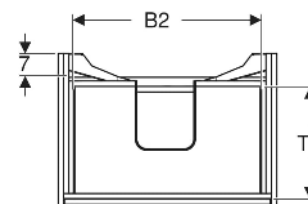

Geberit Renova Plan Unterschrank für Waschtisch, mit zwei Schubladen

EIGENSCHAFTEN

- Holz aus nachhaltiger Forstwirtschaft mit zertifizierter Herkunft
- Wandhängend
- Mit zwei Schubladen
- Griffmulde zum Öffnen
- Schublade mit Selbsteinzug
- Schublade mit Geruchsverschlussausschnitt
- Erweiterter Serviceraum
- Seidenmatte Oberflächen mit Anti-Fingerabdruck-Beschichtung
- Feuchtigkeitsbeständig
- Vormontiert geliefert

TECHNISCHE DATEN

| | |
|--------------------------|--|
| Werkstoff | Hochverdichtete Dreischicht-Holzspanplatte |
| Schubladenbelastung max. | 20 kg |

LIEFERUMFANG

- Unterschrank für Waschtisch
- Befestigungsmaterial
- Montageschablone

| Art.-Nr. | Farbe / Oberfläche | B cm | B1 cm | B2 cm | Breite Waschtisch cm | H cm | T cm | T1 cm | Geruchsverschlussausschnitt | VE1 St. |
|-----------------------|----------------------------------|---------|----------|----------|-------------------------|---------|---------|----------|-----------------------------|------------|
| 504.032.IK.1 * Neu | salbeigrün / lackiert seidenmatt | 94.8 | 89.4 | 85.8 | 100 | 60.6 | 44.6 | 33.1 | mittig | 1 |