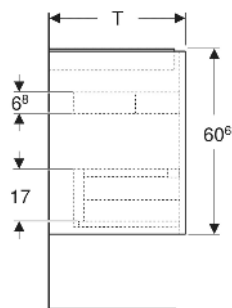

Geberit Renova Plan Unterschrank für Waschtisch, mit zwei Schubladen

EIGENSCHAFTEN

- Holz aus nachhaltiger Forstwirtschaft mit zertifizierter Herkunft
- Wandhängend
- Mit zwei Schubladen
- Griffmulde zum Öffnen
- Schublade mit Selbsteinzug
- Schublade mit Geruchsverschlussausschnitt
- Erweiterter Serviceraum
- Seidenmatte Oberflächen mit Anti-Fingerabdruck-Beschichtung
- Feuchtigkeitsbeständig
- Vormontiert geliefert

TECHNISCHE DATEN

| | |
|--------------------------|--|
| Werkstoff | Hochverdichtete Dreischicht-Holzspanplatte |
| Schubladenbelastung max. | 20 kg |

LIEFERUMFANG

- Unterschrank für Waschtisch
- Befestigungsmaterial
- Montageschablone

| Art.-Nr. | Farbe / Oberfläche | B cm | B1 cm | B2 cm | Breite Waschtisch cm | H cm | T cm | T1 cm | Geruchsverschlussausschnitt | VE1 St. |
|-----------------------|----------------------------------|---------|----------|----------|-------------------------|---------|---------|----------|-----------------------------|------------|
| 504.032.IK.1 * Neu | salbeigrün / lackiert seidenmatt | 94.8 | 89.4 | 85.8 | 100 | 60.6 | 44.6 | 33.1 | mittig | 1 |