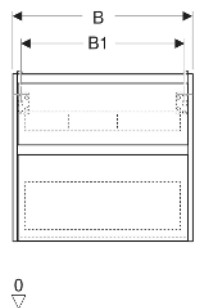

Geberit Renova Plan Unterschrank für Waschtisch, mit zwei Schubladen

EIGENSCHAFTEN

- Holz aus nachhaltiger Forstwirtschaft mit zertifizierter Herkunft
- Wandhängend
- Mit zwei Schubladen
- Griffmulde zum Öffnen
- Schublade mit Selbsteinzug
- Schublade mit Geruchsverschlussausschnitt
- Erweiterter Serviceraum
- Seidenmatte Oberflächen mit Anti-Fingerabdruck-Beschichtung
- Feuchtigkeitsbeständig
- Vormontiert geliefert

TECHNISCHE DATEN

| | |
|--------------------------|--|
| Werkstoff | Hochverdichtete Dreischicht-Holzspanplatte |
| Schubladenbelastung max. | 20 kg |

LIEFERUMFANG

- Unterschrank für Waschtisch
- Befestigungsmaterial
- Montageschablone

| Art.-Nr. | Farbe / Oberfläche | B cm | B1 cm | B2 cm | Breite Waschtisch cm | H cm | T cm | T1 cm | Geruchsverschlussausschnitt | VE1 St. |
|-----------------------|----------------------------------|---------|----------|----------|-------------------------|---------|---------|----------|-----------------------------|------------|
| 504.032.IK.1 * Neu | salbeigrün / lackiert seidenmatt | 94.8 | 89.4 | 85.8 | 100 | 60.6 | 44.6 | 33.1 | mittig | 1 |