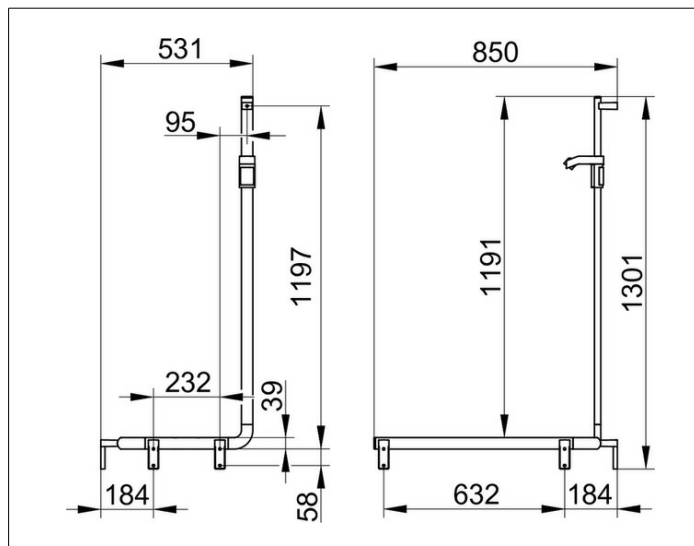

AXESS

35008018602 Duschhandlauf mit Brausestange

PRODUKT

ZEICHNUNG

PRODUKTBESCHREIBUNG

linke Ausführung

OBERFLÄCHE

verchromt

ABMESSUNG

800/600/1300 mm

AUSSCHREIBUNGSTEXT

KEUCO AXESS - Duschhandlauf - mit Brausestange linke Ausführung - 350 08 01 86 02

Barrierefreiheit trifft Design

Duschhandlauf mit Brausestange - linke Ausführung. Hoher Greifkomfort - vorne flach, hinten im Halbkreis geformt. Das Design überzeugt durch seine hohe ergonomische Qualität. Das Produkt wird angeschraubt. Fünf verdeckte Befestigungen.

Breite / \varnothing : 531 mm - Höhe: 1301 mm - Tiefe: 850 mm

Material: Metall

Oberfläche: Verchromt

Belastbarkeit 115 kg

Im Lieferumfang enthalten 3x Befestigungs-Set Nr 1.

Artikelnummer: 350 08 01 86 02