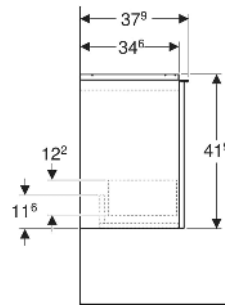

Geberit Acanto Unterschrank für Handwaschbecken, mit einer Schublade

EIGENSCHAFTEN

- FSC™ C134279 zertifiziert
- Wandhängend
- Mit einer Schublade
- Schublade mit Selbsteinzug
- Schublade ohne Geruchsverschlussausschnitt
- Griff zum Öffnen
- Griff austauschbar

- Feuchtigkeitsbeständig
- Vormontiert geliefert

TECHNISCHE DATEN

Werkstoff	Hochverdichtete Dreischicht-Holzspanplatte
Schubladenbelastung max.	20 kg

LIEFERUMFANG

- Unterschrank für Handwaschbecken
- Befestigungsmaterial

ZUBEHÖR

- Geberit Griff

Art-Nr.	Farbe / Oberfläche	B cm	Breite Waschtisch cm	H cm	T cm	VE1 St.
503.002.01.1	Korpus, Front: weiß / lackiert hochglänzend Griff: weiß / pulverbeschichtet matt	44.6	45	41.9	37.9	1