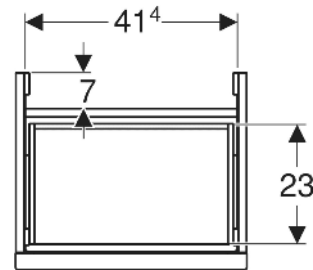

Geberit Acanto Unterschrank für Handwaschbecken, mit einer Schublade

EIGENSCHAFTEN

- FSC™ C134279 zertifiziert
- Wandhängend
- Mit einer Schublade
- Schublade mit Selbsteinzug
- Schublade ohne Geruchsverschlussausschnitt
- Griff zum Öffnen
- Griff austauschbar

- Feuchtigkeitsbeständig
- Vormontiert geliefert

TECHNISCHE DATEN

Werkstoff	Hochverdichtete Dreischicht-Holzspanplatte
Schubladenbelastung max.	20 kg

LIEFERUMFANG

- Unterschrank für Handwaschbecken
- Befestigungsmaterial

ZUBEHÖR

- Geberit Griff

Art-Nr.	Farbe / Oberfläche	B cm	Breite Waschtisch cm	H cm	T cm	VE1 St.
503.002.01.1	Korpus, Front: weiß / lackiert hochglänzend Griff: weiß / pulverbeschichtet matt	44.6	45	41.9	37.9	1