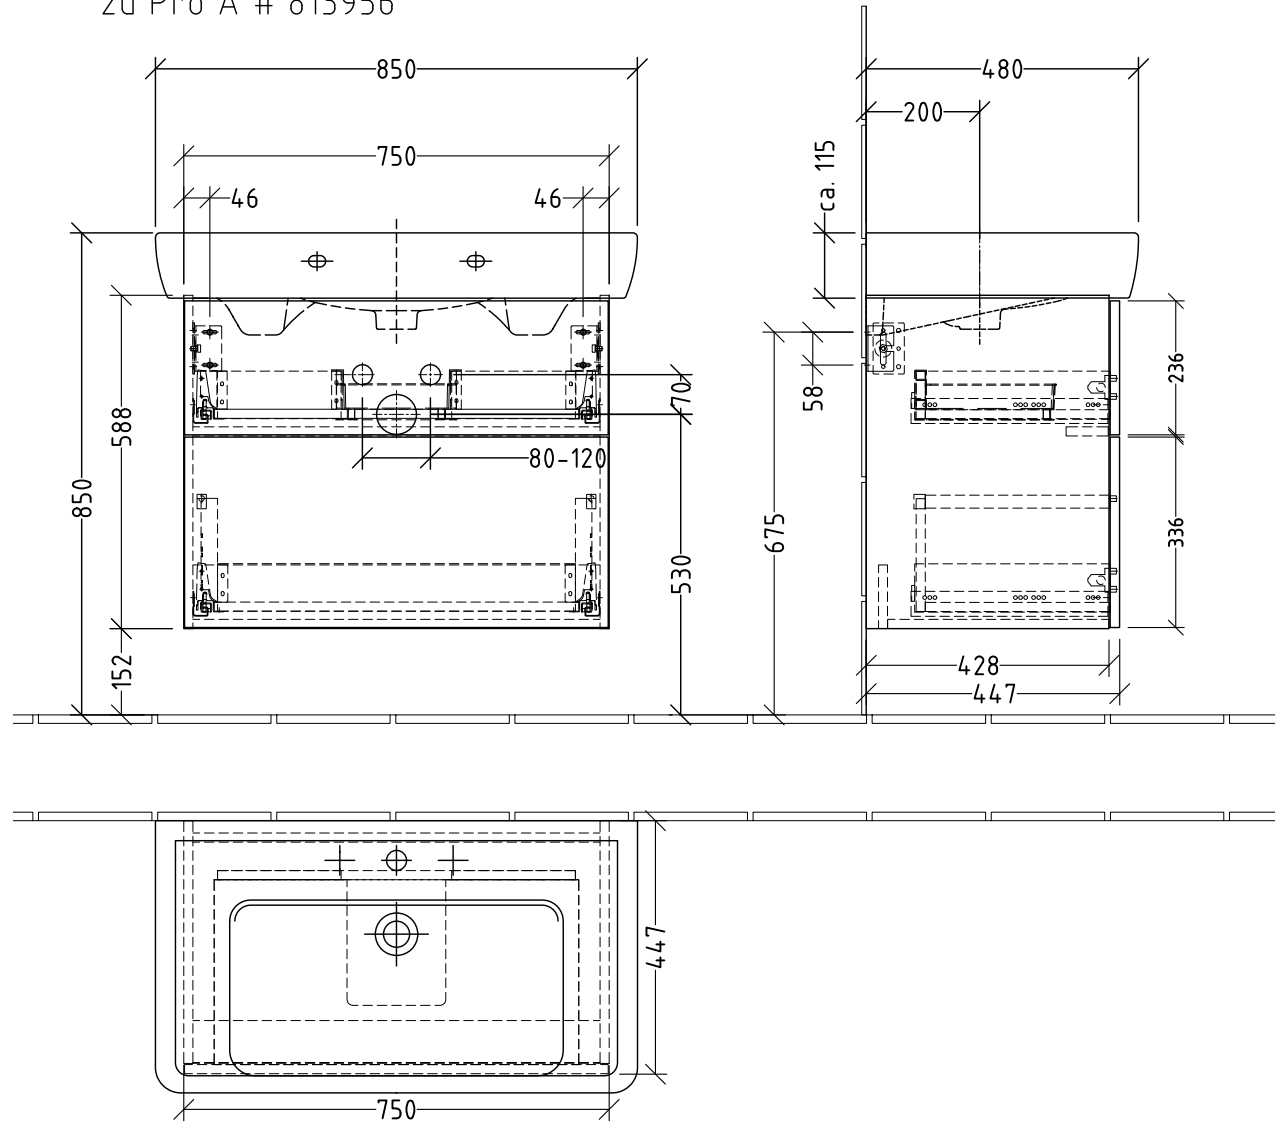

3T758 \_\_\_\_\_

zu Pro A # 813956

Siphonangaben  
vom Hersteller

Montagezeichnung  
**3way - SM, SF**

Zeichner  
**SKJ**  
Datum  
**30.04.2020**

Alle Angaben in mm - Technische Änderungen vorbehalten.  
Diese Zeichnung ist unser geistiges Eigentum und darf ohne unsere  
Genehmigung nicht kopiert oder Dritten zugänglich gemacht werden.