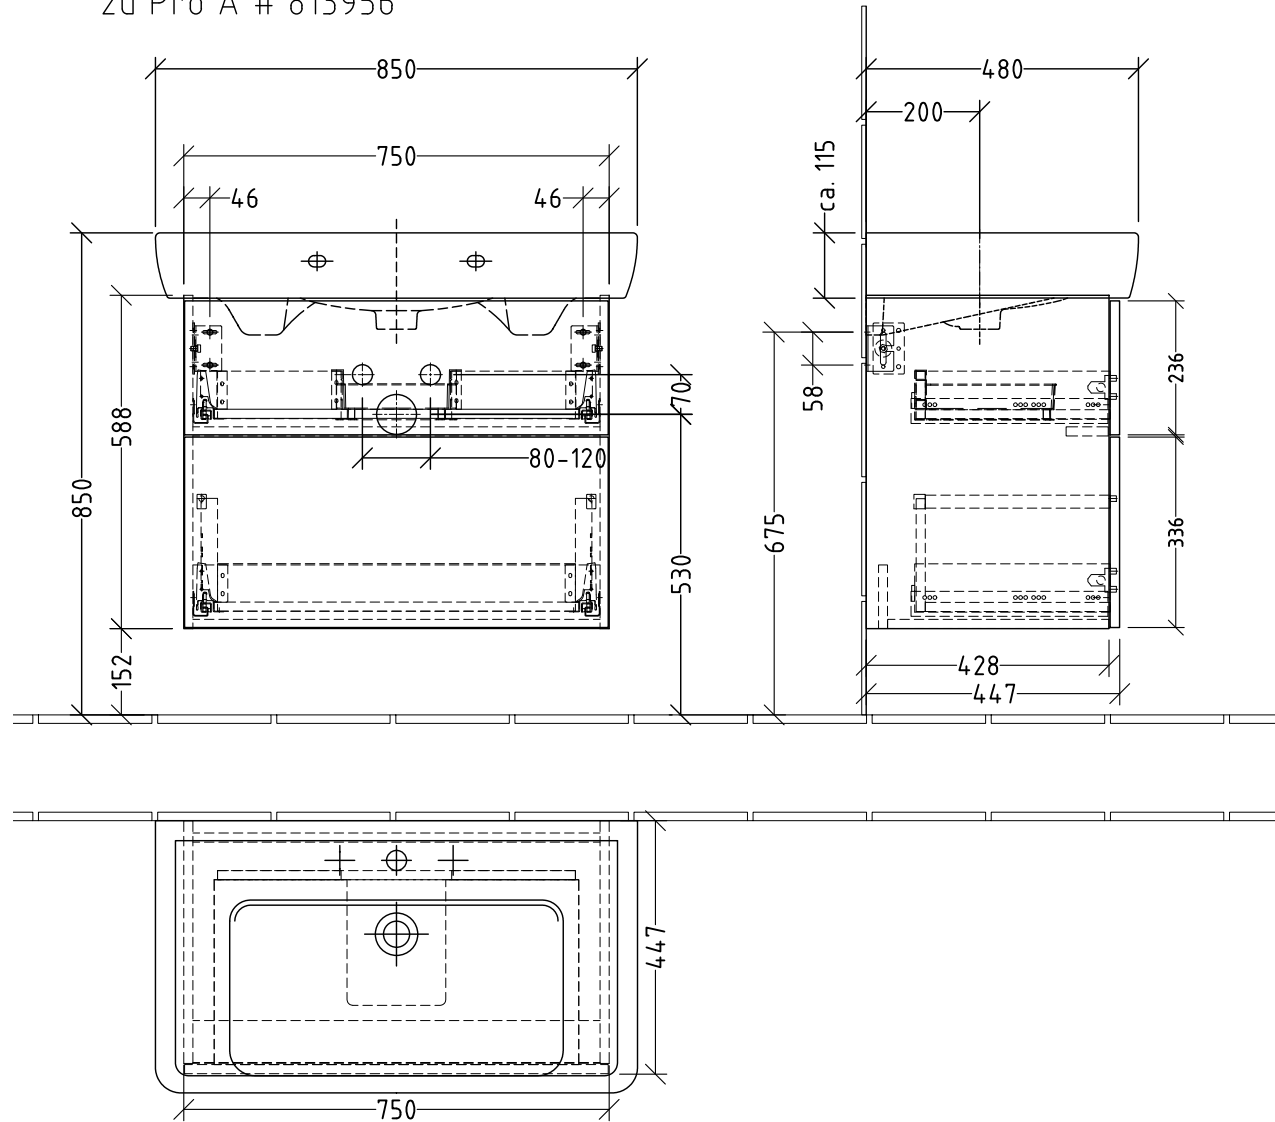

3T758

zu Pro A # 813956

Siphonangaben
vom Hersteller

SANIPA
Wilberg & Stock Group

Montagezeichnung
3way - SM, SF

Zeichner
SKJ
Datum
30.04.2020

Alle Angaben in mm - Technische Änderungen vorbehalten.
Diese Zeichnung ist unser geistiges Eigentum und darf ohne unsere
Genehmigung nicht kopiert oder Dritten zugänglich gemacht werden.