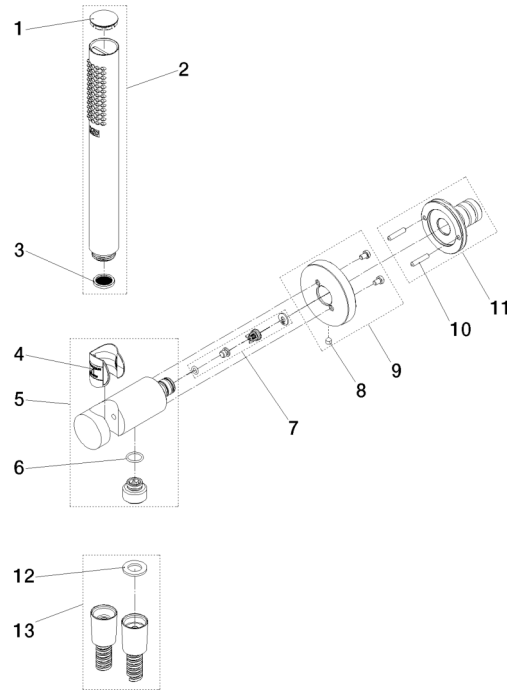

Technische Daten:

- Rosette Ø 60 mm
- Anschluss 1/2"

Hinweise:

- Dieses Produkt leistet einen Beitrag zur Erfüllung der Vorgaben von nachhaltigen Gebäudezertifizierungen, z.B. LEED®, BREEAM®, DGNB

	Light Gold (PVD)	27 812 660-26 0010
	Chrom	27 812 660-00 0010
	Platin gebürstet	27 812 660-06 0010
	Platin	27 812 660-08 0010
	Dark Chrome	27 812 660-19 0010
	Light Gold gebürstet (PVD)	27 812 660-27 0010
	Messing gebürstet (23kt Gold)	27 812 660-28 0010
	Schwarz matt	27 812 660-33 0010
	Gold gebürstet (PVD)	27 812 660-37 0010
	Dark Brass gebürstet (PVD)	27 812 660-39 0010
	Bronze gebürstet (PVD)	27 812 660-42 0010
	Champagne gebürstet (22kt Gold)	27 812 660-46 0010
	Champagne (22kt Gold)	27 812 660-47 0010
	Chrom gebürstet	27 812 660-93 0010
	Dark Platinum gebürstet	27 812 660-99 0010

27 812 660 Produktversion ab 01.09.2025

Ersatzteilstückliste

Nr.	Artikelnummer	Benennung	Verbaumenge	Lieferzeit
9	90 27 66 029 00-26	Rosette Ø 60 x 9,5 mm - Light Gold (PVD)	1,00	20
3	09 23 01 039 90	Siebdichtung Ø 19 x 5,5 mm -	1,00	2
2	90 12 11 140 41-26	Stabhandbrause 6,8 l/min - Light Gold (PVD)	1,00	20
4	09 18 40 216 90	Hülse 29 x 32 x 29 mm -	1,00	2
5	90 11 03 137 00-26	Wandanschlussbogen mit Brausehalter inkl. Befestigungssatz Ø 33,5 x 93 mm - Light Gold (PVD)	1,00	20
11	04 31 11 115 00 90	Beutel m. Gewindestift M4 x 20 mm -	1,00	2
7	90 23 01 131 00 90	Rückflussverhinderer -	1,00	2
13	90 30 02 008 00-26	Schlauch mit Konus 1/2" x 1/2" x 1250 mm - Light Gold (PVD)	1,00	20
8	90 31 11 112 00 90	Befestigung Gewindestift M5 x 6 mm -	1,00	2
1	09 21 02 170-26	Kappe für Spülbrause Ø 26,6 x 5 mm - Light Gold (PVD)	1,00	20
6	09 14 10 213 90	O-Ring EPDM 70 12,0 x 1,5 mm -	1,00	2
10	90 24 03 325 00 90	Nippel	1,00	2
12	90 14 20 026 00 90	Dichtung 14 x 8 x 2 mm Centellen WS 3820 -	1,00	2