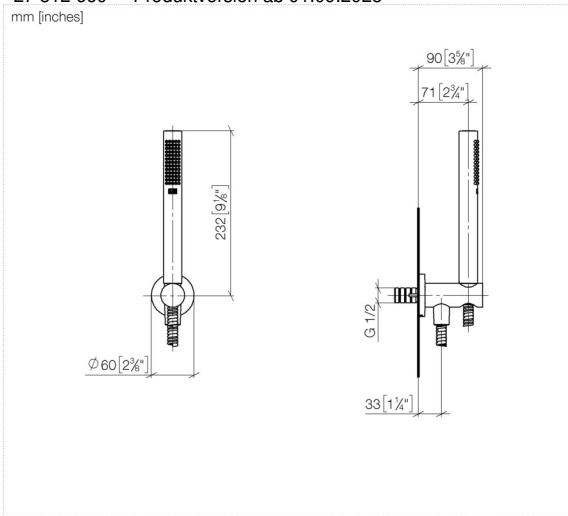

Schlauchbrausegarnitur mit integriertem Brausehalter FlowReduce - Light Gold SERIENSPEZIFISC
(PVD)

27 812 660 Produktversion ab 01.09.2025