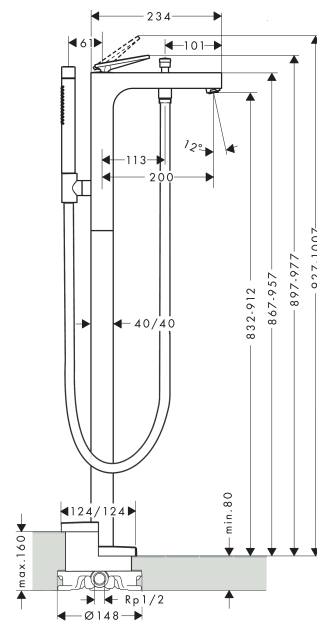

AXOR Citterio
Einhebel-Wannenmischer bodenstehend mit Hebelgriff - Rautenschliff
 Oberfläche: **Brushed Black Chrome** Artikelnummer: **39471340**

Merkmale

- besteht aus: Einhebel-Wannenmischer bodenstehend, Stabhandbrause, Brauseschlauch, Brausehalter
- 2 Verbraucher
- Ausladung: 200 mm
- Strahlart Armatur: Normalstrahl
- Strahlart Handbrause: Rain, Mono
- maximale Durchflussmenge bei 3 bar: 20 l/min
- Durchfluss für Wanneneinlauf bei 3 bar: 20 l/min
- Durchfluss für Handbrause bei 3 bar: 13,5 l/min
- Keramikmischsystem
- Umsteller mit automatischer Rückstellung
- Eigensicher gegen Rückfließen, nach DIN EN 1717
- Anschlussgröße: DN15
- Anschlussart: Grundkörper
- Standmontage
- min. Betriebsdruck: 1 bar
- max. Betriebsdruck: 10 bar

Technologie

Produktabbildung

Maßzeichnung

AXOR Citterio
Einhebel-Wannenmischer bodenstehend mit Hebelgriff - Rautenschliff
 Oberfläche: **Brushed Black Chrome** Artikelnummer: **39471340**

Durchflussdiagramm