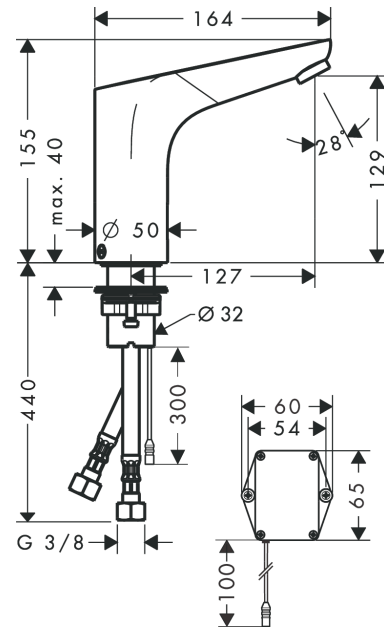

Technologie

Zertifikate / Nachhaltigkeit

Focus

Elektronik-Waschtischmischer mit Temperaturvoreinstellung Batteriebetrieb

Oberfläche: **Chrom** Artikelnummer: **31172000**

Produktabbildung

Maßzeichnung

Durchflussdiagramm

Focus

Elektronik-Waschtischmischer mit Temperaturvoreinstellung Batteriebetrieb

Oberfläche: **Chrom** Artikelnummer: **31172000**

Explosionszeichnung

Baujahr: >05/21

Focus

Elektronik-Waschtischmischer mit Temperaturvoreinstellung Batteriebetrieb

Oberfläche: **Chrom** Artikelnummer: **31172000**

Ersatzteilliste

Baujahr: >05/21

Pos.	Beschreibung	Artikelnummer	PG	VE
1	Armaturenhaube	92310000	19	1
2	Luftsprudler M24x1 (5 l/min)	98802000	10	1
3	Serviceschlüssel	98808000	5	1
4	Rückflußverhinderer DW 10	96456000	3	1
5	O-Ring 18x1,5	98231000	1	1
6	O-Ring 7x1,5	98422000	1	1
7	O-Ring 17x2	98199000	1	1
8	Magnetventil	95654000	16	1
9	O-Ring 41x2	98212000	1	1
10	O-Ring 6x2	98458000	1	1
11	O-Ring 5x2	98215000	1	1
12	Elektronik	92346000	16	1
13	Batterieaufnahme	98801000	10	1
14	Batterie CR-P2 / 6V Lithium	97399000	98	1
15	Flachdichtung	98749000	2	1
16	Schaftbefestigung kpl. (Ø 32)	13961000	7	1
17	Gleitring	97548000	1	1
18	Anschlussschlauch 450 mm M8x0,75 G3/8	95141000	8	1
19	Siebichtung	95291000	4	1
20	Schraube	93272000	1	1
a	Schaftverlängerung 35 mm	13898000	12	1