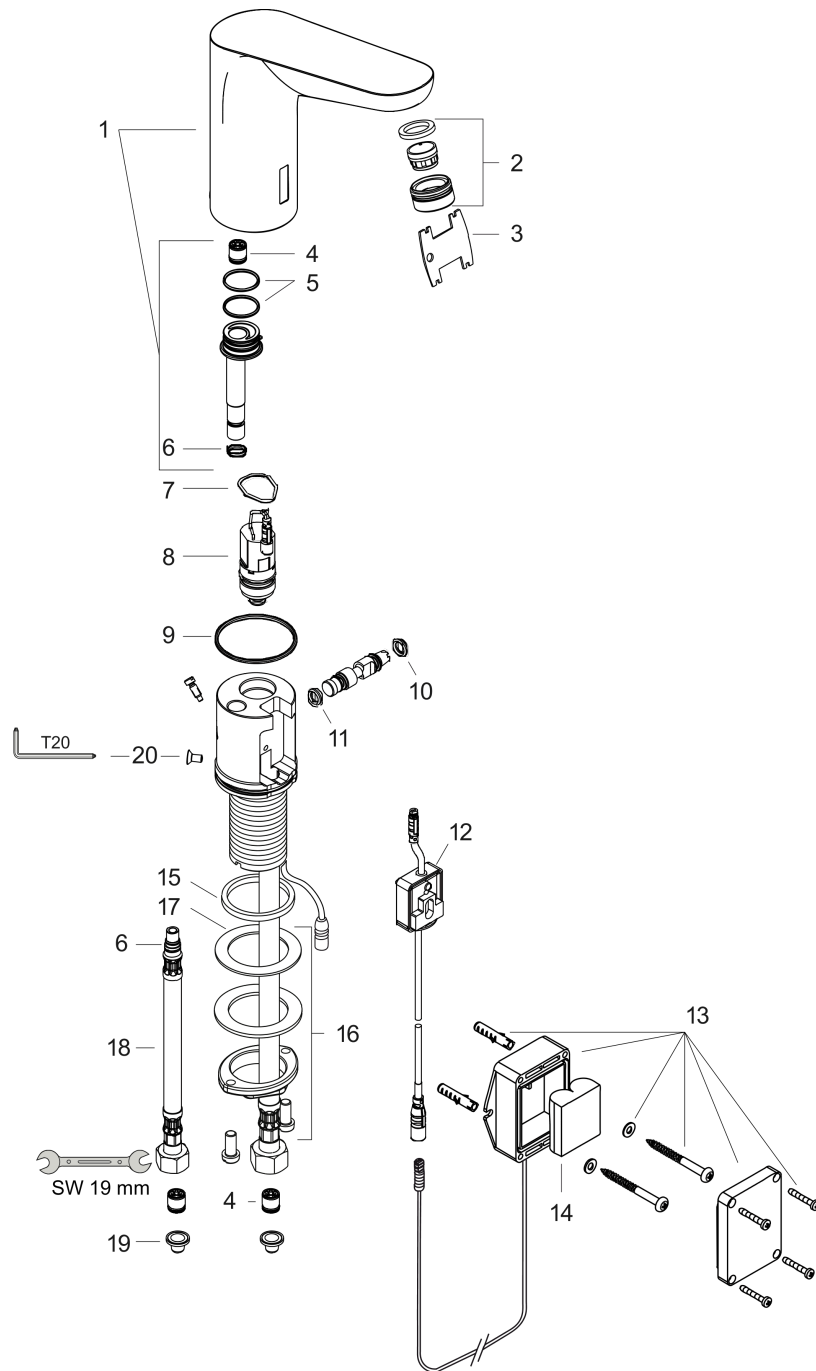

Focus

Elektronik-Waschtischmischer mit Temperaturvoreinstellung Batteriebetrieb

Oberfläche: **Chrom** Artikelnummer: **31172000**

Explosionszeichnung

Baujahr: >05/21

Focus

Elektronik-Waschtischmischer mit Temperaturvoreinstellung Batteriebetrieb

Oberfläche: **Chrom** Artikelnummer: **31172000**

Ersatzteilliste

Baujahr: >05/21

Pos.	Beschreibung	Artikelnummer	PG	VE
1	Armaturenhaube	92310000	19	1
2	Luftsprudler M24x1 (5 l/min)	98802000	10	1
3	Serviceschlüssel	98808000	5	1
4	Rückflußverhinderer DW 10	96456000	3	1
5	O-Ring 18x1,5	98231000	1	1
6	O-Ring 7x1,5	98422000	1	1
7	O-Ring 17x2	98199000	1	1
8	Magnetventil	95654000	16	1
9	O-Ring 41x2	98212000	1	1
10	O-Ring 6x2	98458000	1	1
11	O-Ring 5x2	98215000	1	1
12	Elektronik	92346000	16	1
13	Batterieaufnahme	98801000	10	1
14	Batterie CR-P2 / 6V Lithium	97399000	98	1
15	Flachdichtung	98749000	2	1
16	Schaftbefestigung kpl. (Ø 32)	13961000	7	1
17	Gleitring	97548000	1	1
18	Anschlussschlauch 450 mm M8x0,75 G3/8	95141000	8	1
19	Siebichtung	95291000	4	1
20	Schraube	93272000	1	1
a	Schaftverlängerung 35 mm	13898000	12	1