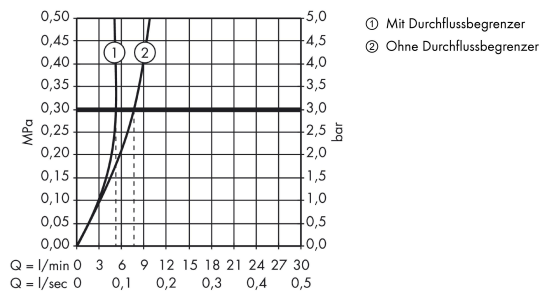

Technologie

Zertifikate / Nachhaltigkeit

Focus

Elektronik-Waschtischmischer mit Temperaturvoreinstellung Batteriebetrieb

Oberfläche: **Chrom** Artikelnummer: **31172000**

Produktabbildung

Maßzeichnung

Durchflussdiagramm