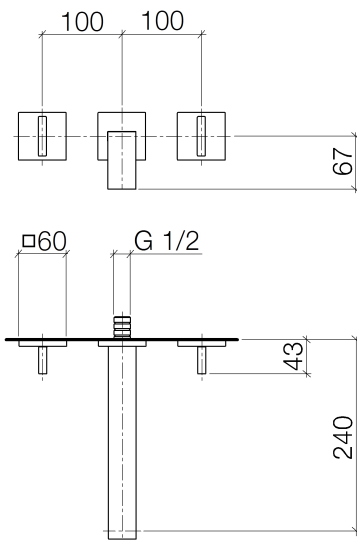

Waschtisch - MEM

Waschtisch-Wandbatterie ohne Ablaufgarnitur - platin matt

Artikelnummer: 36 717 782-06

- Ausladung 240 mm
- starrer Auslauf
- rechteckiger luftangereicherter Strahl
- Bohrungsdurchmesser Seitenventil 40 mm
- Bohrungsdurchmesser Auslauf 40 mm
- Einzelrosette 60 x 60 mm
- Durchfluss max. 5,7 l/min
- bleifrei
- Armaturengruppe nach DIN 4109: 1
- Um die überproportional gestiegenen Materialkosten auszugleichen, sehen wir uns leider gezwungen, ab dem 1. Juni 2020 einen Edelmetallzuschlag in Höhe von zehn Prozent für diesen Artikel zu berechnen.
- Der Zuschlag ist nicht im angezeigten Preis enthalten.

platin matt

Zu diesem Artikel wird Zubehör benötigt.

Maßzeichnung

Alle Angaben in mm / inch = mm x 0,0394

Waschtisch - MEM

Waschtisch-Wandbatterie ohne Ablaufgarnitur - platin matt

Artikelnummer: 36 717 782-06

UP-Wandbatterie Auslauf
mittig -

35 712 970 90

UP-Wandbatterie variable
Positionierung -