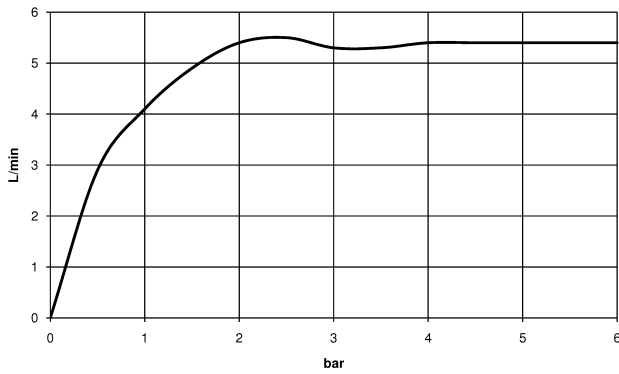

Waschtisch - MEM

Waschtisch-Wandbatterie ohne Ablaufgarnitur - platin matt

Artikelnummer: 36 717 782-06

Durchflussdiagramm