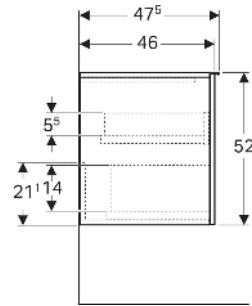

Geberit Acanto Seitenschrank mit einer Schublade und einer Innenschublade

EIGENSCHAFTEN

- FSC™ C134279 zertifiziert
- Wandhängend
- Mit einer Schublade
- Mit einer Innenschublade
- Griff zum Öffnen
- Griff austauschbar
- Schublade mit Selbstezug
- Feuchtigkeitsbeständig

- Vormontiert geliefert

TECHNISCHE DATEN

Werkstoff Hochverdichtete Dreischicht-Holzspanplatte
Schubladenbelastung max. 20 kg

- Befestigungsmaterial

ZUBEHÖR

- Geberit Handtuchhalter für Badezimmermöbel
- Geberit Griff
- Geberit Lichtleiste für Schublade, links und rechts, Länge 35 cm
- Geberit Steckdoselement mit Netzstecker
- Geberit Set Füße schmal

LIEFERUMFANG

- Seitenschrank

Art.-Nr.	Farbe / Oberfläche	B cm	H cm	T cm	VEI St.
503.010.JK.2	Korpus: lava / lackiert matt Front: lava / Glas glänzend Griff: lava / pulverbeschichtet matt	45.2	52	47.5	1