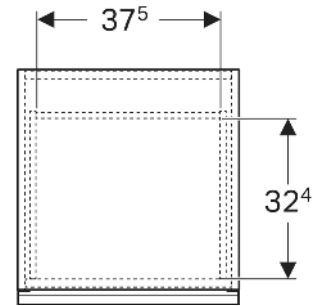

# Geberit Acanto Seitenschrank mit einer Schublade und einer Innenschublade

## TECHNISCHE DATEN

Werkstoff Hochverdichtete Dreischicht-Holzspanplatte  
 Schubladenbelastung max. 20 kg

- Befestigungsmaterial

## LIEFERUMFANG

- Seitenschrank

Art.-Nr.	Farbe / Oberfläche	B cm	H cm	T cm	VEI St.
503.010.JK.2	Korpus: lava / lackiert matt Front: lava / Glas glänzend Griff: lava / pulverbeschichtet matt	45.2	52	47.5	1