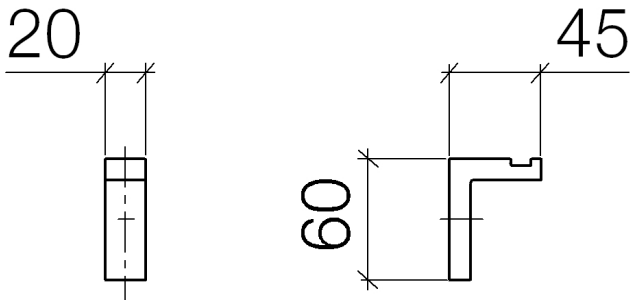

Waschtisch - Deque

Haken - schwarz matt

Artikelnummer: 83 251 980-33

- Breite 20 mm
- Höhe 60 mm
- Ausladung 45 mm

schwarz matt

Maßzeichnung

Alle Angaben in mm / inch = mm x 0,0394

Waschtisch - Deque

Haken - schwarz matt

Artikelnummer: 83 251 980-33

Waschtisch - Deque
Haken - schwarz matt
Artikelnummer: 83 251 980-33

Weitere Oberflächenvarianten

chrom
83 251 980-00

platin matt
83 251 980-06

platin
83 251 980-08