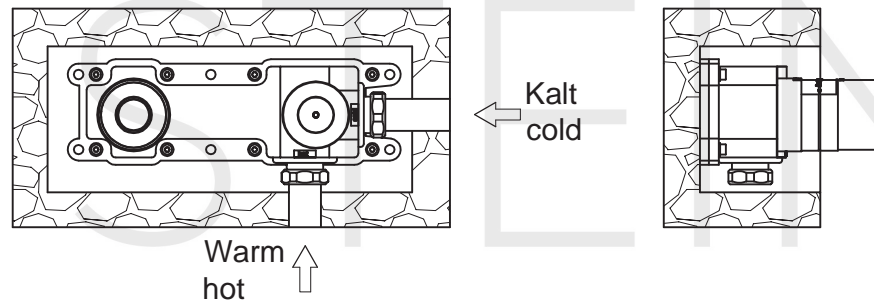

STEINBERG

Waschtisch-Einhebelmischbatterie

Art.Nr.205 1814 3

Installation

Technische Zeichnung

Explosionszeichnung