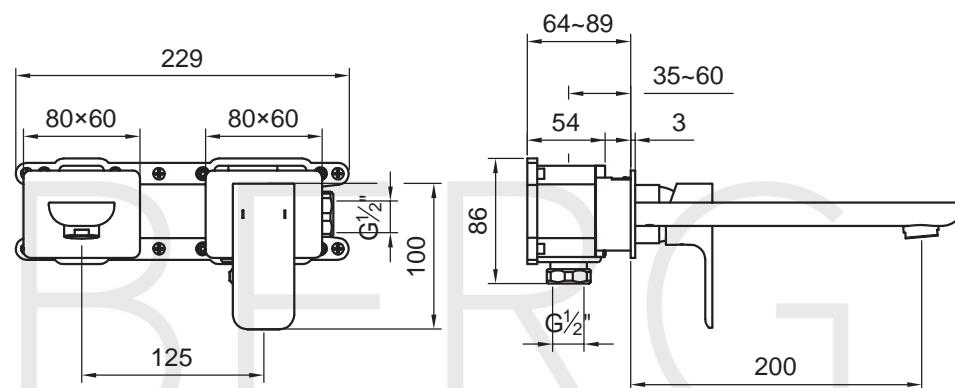

STEINBERG

Waschtisch-Einhebelmischbatterie

Art.Nr.205 1814 3

Installation

Technische Zeichnung

Explosionszeichnung