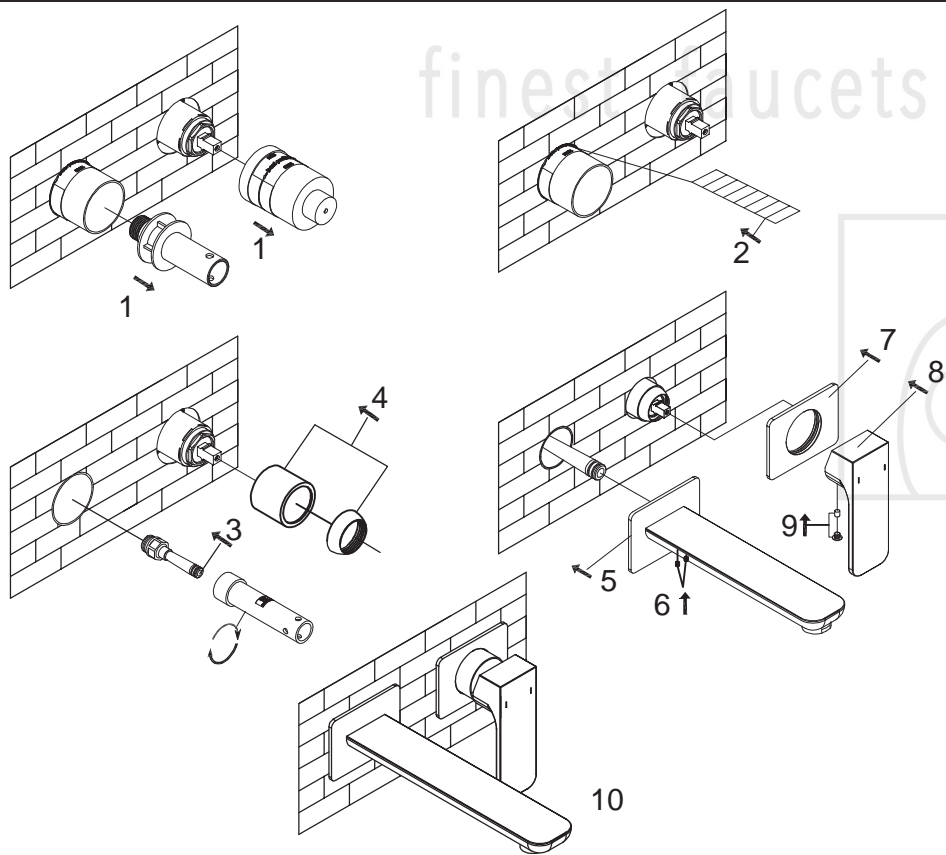

STEINBERG

Waschtisch-Einhebelmischbatterie

Art.Nr.205 1814 3

Installation

Technische Zeichnung

Explosionszeichnung