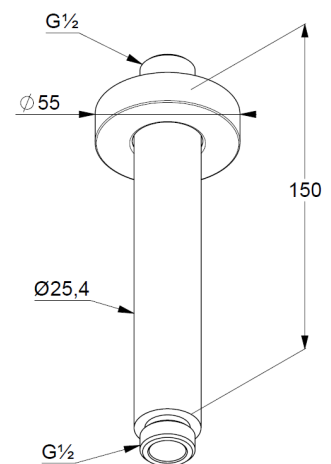

Technische Daten

KLUDI A-QA
Deckenauslass
150 mm
DN 15

Artikel- Nr.:
6651539-00

Oberfläche:
39 schwarz matt

Artikeltext
Hersteller KLUDI GmbH & Co. KG
Typ: KLUDI A-QA
Deckenauslass
150 mm
Artikel- Nr.: 6651539-00

Deckenauslass
Durchflussmenge bei 3 bar= 42 L
Anschlussgewinde G 1/2"
für Kopfbrausen DN 15
mit Schubrosette Ø 55 mm

Produktabbildung

Maßzeichnung

Durchflussdiagramm