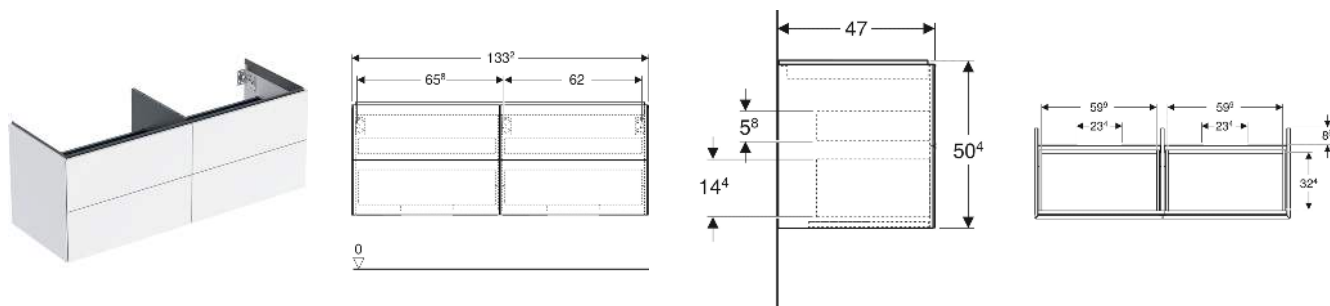

Geberit ONE Unterschrank für Aufsatzwaschtisch, mit vier Schubladen

EIGENSCHAFTEN

- FSC™ C134279 zertifiziert
- Wandhängend
- Kompletter nutzbarer Stauraum in oberer Schublade
- Mit vier Schubladen
- Push-to-open-Mechanismus zum Öffnen
- Schublade mit Selbsteinzug
- Feuchtigkeitsbeständig
- Vormontiert geliefert

TECHNISCHE DATEN

Werkstoff Hochverdichtete Dreischicht-Holzspanplatte

Schubladenbelastung max. 20 kg

LIEFERUMFANG

- Unterschrank für Waschtisch
- Befestigungsmaterial

ZUBEHÖR

- Geberit Lichtleiste für Schublade, links und rechts, Länge 35 cm
- Geberit Set Schubladeneinsätze für obere Schublade
- Geberit Steckdosenelement mit Netzstecker
- Geberit Handtuchhalter für Badezimmermöbel

INFO

- Für die Installation des Unterschranks wird ein Geberit Waschbeckenanschluss, Raumsparmodell benötigt. Siehe Sortimentsübersicht Waschtisch-Serie oder Onlinekatalog, Zubehör Waschtische.

Art.-Nr.	Farbe / Oberfläche	B cm	Breite Waschtisch cm	H cm	T cm	VE1 St.
505.266.00.2 *	weiß / lackiert matt	133.2	135	50.4	47	1