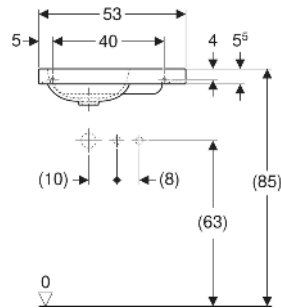

Geberit iCon Light Handwaschbecken mit Ablagefläche

EIGENSCHAFTEN

- Unterbaufähig
- Asymmetrisch
- Mit Ablagefläche

TECHNISCHE DATEN

Werkstoff Sanitärkeramik

ZUBEHÖR

- Geberit Tauchrohrgeruchsverschluss für Waschbecken, Abgang horizontal

Art.-Nr.	Farbe / Oberfläche	Hahnloch	Überlauf	B cm	H cm	T cm	Ablagefläche	VE1 St.	VE2 St.
501.832.00.1	weiß	rechts	ohne	53	13	31	rechts	1	16