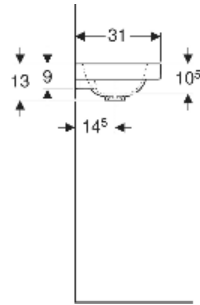

Geberit iCon Light Handwaschbecken mit Ablagefläche

EIGENSCHAFTEN

- Unterbaufähig
- Asymmetrisch
- Mit Ablagefläche

TECHNISCHE DATEN

Werkstoff Sanitärkeramik

ZUBEHÖR

- Geberit Tauchrohrgeruchsverschluss für Waschbecken, Abgang horizontal

Art.-Nr.	Farbe / Oberfläche	Hahnloch	Überlauf	B cm	H cm	T cm	Ablagefläche	VE1 St.	VE2 St.
501.832.00.1	weiß	rechts	ohne	53	13	31	rechts	1	16