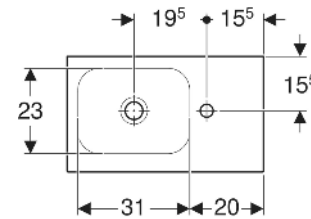

Geberit iCon Light Handwaschbecken mit Ablagefläche

EIGENSCHAFTEN

- Unterbaufähig
- Asymmetrisch
- Mit Ablagefläche

TECHNISCHE DATEN

Werkstoff Sanitärkeramik

ZUBEHÖR

- Geberit Tauchrohrgeruchsverschluss für Waschbecken, Abgang horizontal

Art.-Nr.	Farbe / Oberfläche	Hahnloch	Überlauf	B cm	H cm	T cm	Ablagefläche	VE1 St.	VE2 St.
501.832.00.1	weiß	rechts	ohne	53	13	31	rechts	1	16