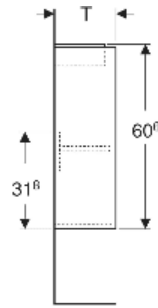

Geberit Renova Compact Unterschrank für Handwaschbecken, mit einer Tür, verkürzte Ausladung

EIGENSCHAFTEN

- Holz aus nachhaltiger Forstwirtschaft mit zertifizierter Herkunft
- Wandhängend
- Verkürzte Ausladung
- Mit einer Tür
- Anschlagseite links oder rechts
- Griffmulde zum Öffnen
- Tür mit Dämpfungsmechanismus
- Mit einem versetzbaren Einlegeboden

ZUBEHÖR

- Geberit Magnethalter
- Geberit Set Füße schmal

Art.-Nr.	Farbe / Oberfläche	B cm	B1 cm	B2 cm	Breite Waschtisch cm	H cm	T cm	T1 cm	Tür	VE1 Stk
504.081.PS.1 Neu	Eiche natur / Melamin Holzstruktur	41.2	35.8	38	45	60.6	20.1	16.6	Anschlag links oder rechts	1