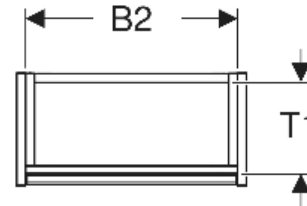

Geberit Renova Compact Unterschrank für Handwaschbecken, mit einer Tür, verkürzte Ausladung

EIGENSCHAFTEN

- Holz aus nachhaltiger Forstwirtschaft mit zertifizierter Herkunft
- Wandhängend
- Verkürzte Ausladung
- Mit einer Tür
- Anschlagseite links oder rechts
- Griffmulde zum Öffnen
- Tür mit Dämpfungsmechanismus
- Mit einem versetzbaren Einlegeboden

- Seidenmatte Oberflächen mit Anti-Fingerabdruck-Beschichtung
- Feuchtigkeitsbeständig
- Vormontiert geliefert

TECHNISCHE DATEN

Werkstoff

Hochverdichtete Dreischicht-Holzspanplatte

LIEFERUMFANG

- Unterschrank für Handwaschbecken
- Einlegeboden
- Befestigungsmaterial

ZUBEHÖR

- Geberit Magnethalter
- Geberit Set Füße schmal

Art.-Nr.	Farbe / Oberfläche	B cm	B1 cm	B2 cm	Breite Waschtisch cm	H cm	T cm	T1 cm	Tür	VE1 Stk
504.081.PS.1 Neu	Eiche natur / Melamin Holzstruktur	41.2	35.8	38	45	60.6	20.1	16.6	Anschlag links oder rechts	1