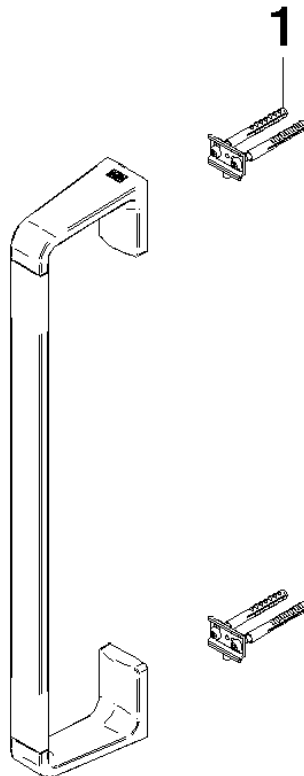

83 215 976 Produktversion ab 01.04.2024

- Stichmaß 358 mm
- Breite 35 mm
- Höhe: 420 mm
- Ausladung 89 mm
- Aufnahme von bis zu 6 Gästehandtüchern

	Dark Chrome	83 215 976-19
	Chrom	83 215 976-00
	Platin gebürstet	83 215 976-06
	Light Gold gebürstet (PVD)	83 215 976-27
	Gold gebürstet (PVD)	83 215 976-37
	Chrom gebürstet	83 215 976-93
	Dark Platin gebürstet	83 215 976-99

83 215 976 Produktversion ab 01.04.2024

83 215 976 Produktversion ab 01.04.2024

Ersatzteile für die
anderen
Oberflächenvarianten
finden Sie hier:
Chrom

Ersatzteilstückliste

Nr.	Artikelnummer	Benennung	Verbaumenge	Lieferzeit
1	90 30 30 230 00 90	Befestigungssatz -	2,00	2