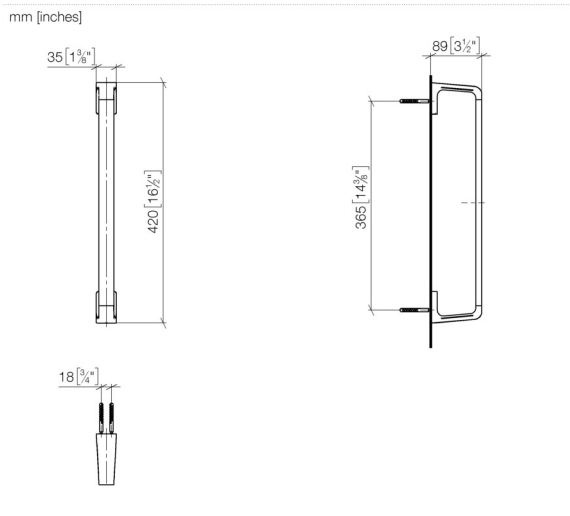

83 215 976 Produktversion ab 01.04.2024

- Stichmaß 358 mm
- Breite 35 mm
- Höhe: 420 mm
- Ausladung 89 mm
- Aufnahme von bis zu 6 Gästehandtüchern

	Dark Chrome	83 215 976-19
	Chrom	83 215 976-00
	Platin gebürstet	83 215 976-06
	Light Gold gebürstet (PVD)	83 215 976-27
	Gold gebürstet (PVD)	83 215 976-37
	Chrom gebürstet	83 215 976-93
	Dark Platin gebürstet	83 215 976-99

83 215 976 Produktversion ab 01.04.2024

83 215 976 Produktversion ab 01.04.2024

Ersatzteile für die
anderen
Oberflächenvarianten
finden Sie hier:
Chrom

Ersatzteilstückliste

Nr.	Artikelnummer	Benennung	Verbaumenge	Lieferzeit
1	90 30 30 230 00 90	Befestigungssatz -	2,00	2