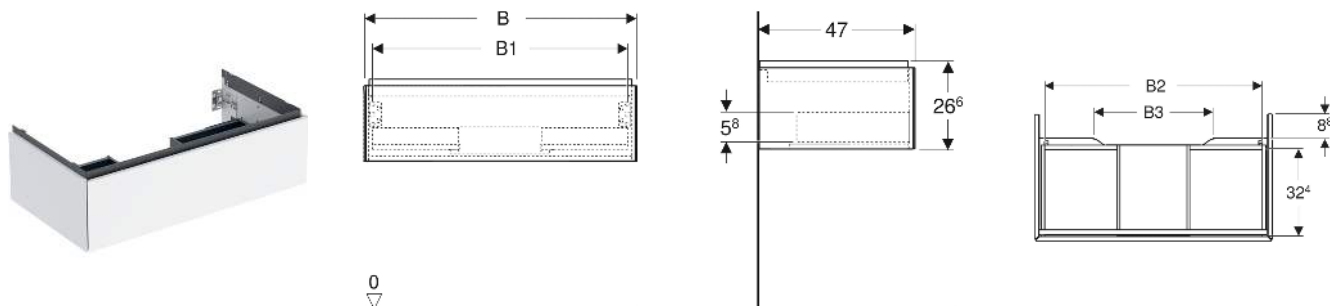

Geberit ONE Unterschrank für Waschtisch, mit einer Schublade

EIGENSCHAFTEN

- FSC™ C134279 zertifiziert
- Wandhängend
- Komplettnutzbarer Stauraum in oberer Schublade
- Mit einer Schublade
- Push-to-open-Mechanismus zum Öffnen
- Schublade mit Selbsteinzug
- Vormontiert geliefert
- Feuchtigkeitsbeständig

TECHNISCHE DATEN

Werkstoff Hochverdichtete Dreischicht-Holzspanplatte
 Schubladenbelastung max. 20 kg

LIEFERUMFANG

- Unterschrank für Waschtisch
- Befestigungsmaterial

ZUBEHÖR

- Geberit Lichteiste für Schublade, links und rechts, Länge 35 cm

- Geberit Set Schubladeneinsätze für obere Schublade
- Geberit Steckdosenelement mit Netzstecker
- Geberit Steckdosenelement mit ComfortLight-Modul
- Geberit Handtuchhalter für Badezimmermöbel

INFO

- Für die Installation des Unterschranks wird ein Geberit Waschbeckenanschluss, Raumsparmodell benötigt. Siehe Sortimentsübersicht Waschtisch-Serie oder Onlinekatalog, Zubehör Waschtische.
- Mix & Match: Artikel gleicher Breite sind in den Serien Geberit ONE, Acanto, iCon frei kombinierbar

Art-Nr.	Mix & Match	Farbe / Oberfläche	B cm	B1 cm	B2 cm	B3 cm	Breite Waschtisch cm	H cm	T cm	VE1 St.
505.073.00.3	Ja	lava / lackiert matt	88.8	83.4	81.3	44.8	90	26.6	47	1