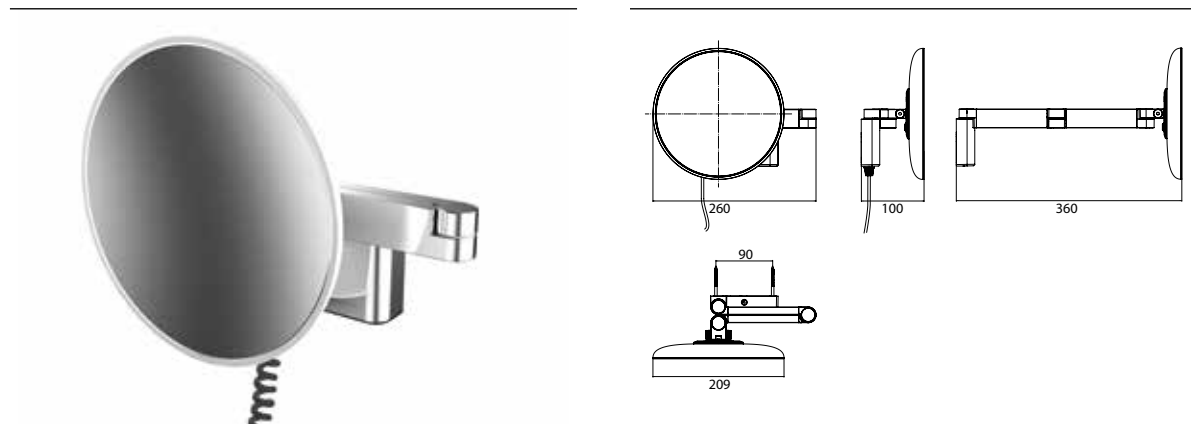

PRODUKTINFORMATION

LED Rasier- und Kosmetikspiegel, rund, Wandmodell, Doppelgelenkarm mit Spiralkabel und Stecker
chrom, Vergrößerung: 3-fach

Art.-Nr.1095 060 41

2 Lichttaster, Helligkeit und Lichtfarbe - kalt/warm (3.000 - 6.000 K) - stufenlos dimmbar.